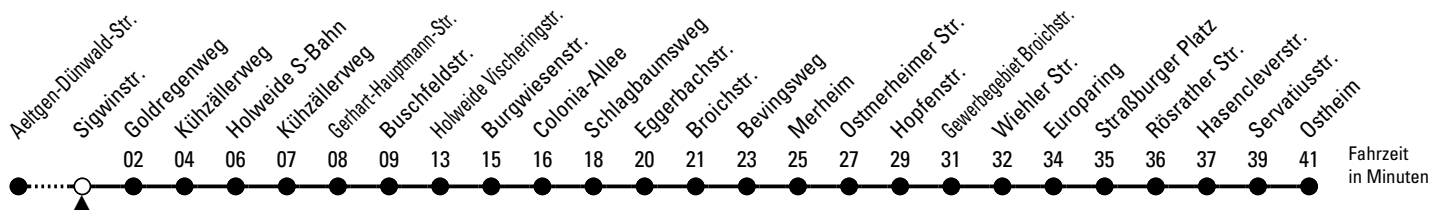

157

Richtung **Ostheim** über Holweide - Merheim - Neubrück

AbfahrtsHaltestelle: Sigwinstr.

Gültig ab 10.12.2023

ohne Gewähr

🕒	Montag - Freitag	Samstag	Sonn- und Feiertag	🕒
0	--	--	--	0
1	--	--	--	1
2	--	--	--	2
3	--	--	--	3
4	57	--	--	4
5	27	28 58	--	5
6	07 27 47	28 58	--	6
7	07 27 47	28	--	7
8	07 27 47	00 30	--	8
9	07 27 47	00 27 47	--	9
10	07 27 47	07 27 47	--	10
11	07 27 47	07 27 47	--	11
12	07 27 47	07 27 47	59	12
13	07 27 47	07 27 47	29 59	13
14	07 27 47	07 27 47	29 59	14
15	07 27 47	07 27 47	29 59	15
16	07 27 47	07 27 47	29 59	16
17	07 27 47	07 27 47	29 59	17
18	07 27 47	07 27 47	29 59	18
19	07 27	07 27	29	19
20	--	--	--	20
21	--	--	--	21
22	--	--	--	22
23	--	--	--	23

Bitte beachten Sie die Sonderfahrpläne für Weihnachten, Silvester und Karneval.

Weitere Informationen: KVB-Kundencenter und www.kvb.koeln

Sprechender Fahrplan: 0800 3 504030 (kostenlos)

Schlaue Nummer: 0800 6 504030 (kostenlos)

Abfahrten
auf Ihr Handy:
QR-Code abtografieren