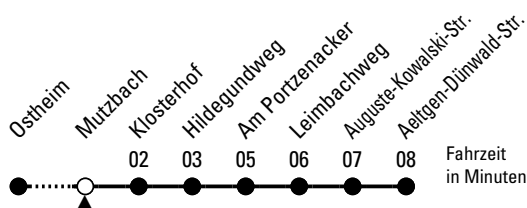

157

Richtung **Aeltgen-Dünwald-Str.**

Abfahrthaltestelle: Mutzbach

Gültig ab 10.12.2023

ohne Gewähr

🕒	Montag - Freitag	Samstag	Sonn- und Feiertag	🕒
0	--	--	--	0
1	--	--	--	1
2	--	--	--	2
3	--	--	--	3
4	--	--	--	4
5	--	--	--	5
6	--	--	--	6
7	01 21 41	--	--	7
8	01 21	40	--	8
9	--	10 40	--	9
10	--	01 21 41	--	10
11	--	01 21 41	--	11
12	--	01 21 41	--	12
13	01 21 41	01 21 41	--	13
14	01 21 41	01 21 41	--	14
15	01 21 41	01 21 41	--	15
16	01 21 41	01 21 41	--	16
17	01 21 41	01 21 41	--	17
18	01 21 41	01 21 41	--	18
19	01	01 21 41	--	19
20	--	01	--	20
21	--	--	--	21
22	--	--	--	22
23	--	--	--	23

Bitte beachten Sie die Sonderfahrpläne für Weihnachten, Silvester und Karneval.

Weitere Informationen: KVB-Kundencenter und www.kvb.koeln

Sprechender Fahrplan: 0800 3 504030 (kostenlos)

Schlaue Nummer: 0800 6 504030 (kostenlos)

Abfahrten
 auf Ihr Handy:
 QR-Code abfotografieren