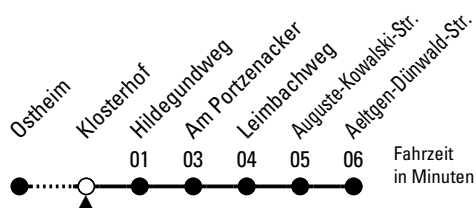

157

Richtung **Aeltgen-Dünwald-Str.**

Abfahrthaltestelle: Klosterhof

Gültig ab 10.12.2023

ohne Gewähr

🕒	Montag - Freitag	Samstag	Sonn- und Feiertag	🕒
0	--	--	--	0
1	--	--	--	1
2	--	--	--	2
3	--	--	--	3
4	--	--	--	4
5	--	--	--	5
6	--	--	--	6
7	03 23 43	--	--	7
8	03 23	42	--	8
9	--	12 42	--	9
10	--	03 23 43	--	10
11	--	03 23 43	--	11
12	--	03 23 43	--	12
13	03 23 43	03 23 43	--	13
14	03 23 43	03 23 43	--	14
15	03 23 43	03 23 43	--	15
16	03 23 43	03 23 43	--	16
17	03 23 43	03 23 43	--	17
18	03 23 43	03 23 43	--	18
19	03	03 23 43	--	19
20	--	03	--	20
21	--	--	--	21
22	--	--	--	22
23	--	--	--	23

Bitte beachten Sie die Sonderfahrpläne für Weihnachten, Silvester und Karneval.
 Weitere Informationen: KVB-Kundencenter und www.kvb.koeln
 Sprechender Fahrplan: 0800 3 504030 (kostenlos)
 Schlaue Nummer: 0800 6 504030 (kostenlos)

Abfahrten auf Ihr Handy: QR-Code abfotografieren