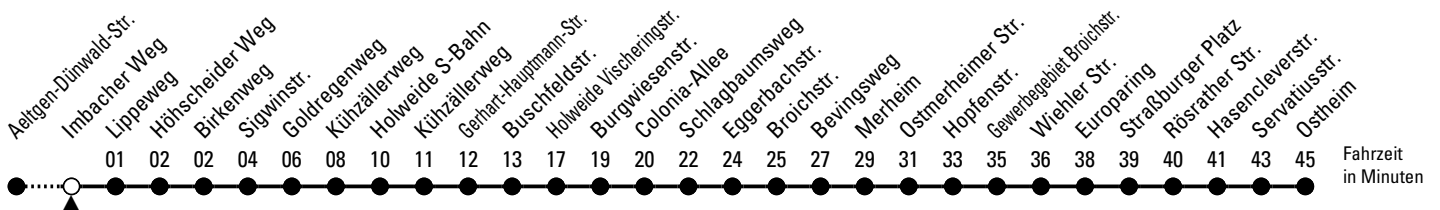

157

Richtung **Ostheim**

über Höhenhaus - Holweide - Merheim - Neubrück

AbfahrtsHaltestelle: Imbacher Weg

Gültig ab 10.12.2023

ohne Gewähr

🕒	Montag - Freitag	Samstag	Sonn- und Feiertag	🕒
0	--	--	--	0
1	--	--	--	1
2	--	--	--	2
3	--	--	--	3
4	--	--	--	4
5	--	--	--	5
6	43	--	--	6
7	03 23 43	57	--	7
8	03 23 43	27 57	--	8
9	--	23 43	--	9
10	--	03 23 43	--	10
11	--	03 23 43	--	11
12	--	03 23 43	--	12
13	03 23 43	03 23 43	--	13
14	03 23 43	03 23 43	--	14
15	03 23 43	03 23 43	--	15
16	03 23 43	03 23 43	--	16
17	03 23 43	03 23 43	--	17
18	03 23 43	03 23 43	--	18
19	--	--	--	19
20	--	--	--	20
21	--	--	--	21
22	--	--	--	22
23	--	--	--	23

Bitte beachten Sie die Sonderfahrpläne für Weihnachten, Silvester und Karneval.

Weitere Informationen: KVB-Kundencenter und www.kvb.koeln

Sprechender Fahrplan: 0800 3 504030 (kostenlos)

Schlaue Nummer: 0800 6 504030 (kostenlos)

Abfahrten
auf Ihr Handy:
QR-Code abtografieren