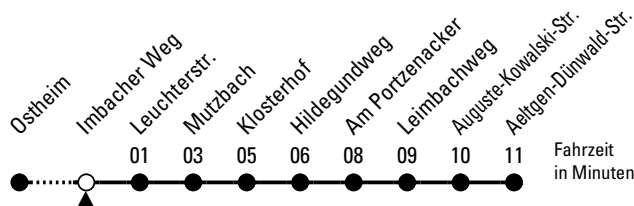

157

Richtung Dünwald

Abfahrthaltestelle: Imbacher Weg

Gültig ab 10.12.2023

ohne Gewähr

🕒	Montag - Freitag	Samstag	Sonn- und Feiertag	🕒
0	--	--	--	0
1	--	--	--	1
2	--	--	--	2
3	--	--	--	3
4	--	--	--	4
5	--	--	--	5
6	58	--	--	6
7	18 38 58	--	--	7
8	18	34	--	8
9	--	04 34 58	--	9
10	--	18 38 58	--	10
11	--	18 38 58	--	11
12	58	18 38 58	--	12
13	18 38 58	18 38 58	--	13
14	18 38 58	18 38 58	--	14
15	18 38 58	18 38 58	--	15
16	18 38 58	18 38 58	--	16
17	18 38 58	18 38 58	--	17
18	18 38 58	18 38 58	--	18
19	--	18 38 58	--	19
20	--	--	--	20
21	--	--	--	21
22	--	--	--	22
23	--	--	--	23

Bitte beachten Sie die Sonderfahrpläne für Weihnachten, Silvester und Karneval.

Weitere Informationen: KVB-Kundencenter und www.kvb.koeln

Sprechender Fahrplan: 0800 3 504030 (kostenlos)

Schlaue Nummer: 0800 6 504030 (kostenlos)

Abfahrten auf Ihr Handy: QR-Code abfotografieren