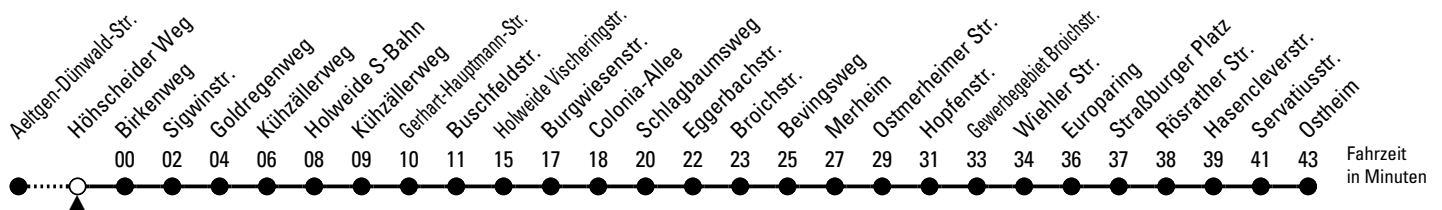

157

Richtung **Ostheim** über Holweide - Merheim - Neubrück

Abfahrtshaltestelle: Höhscheider Weg

Gültig ab 10.12.2023

ohne Gewähr

🕒	Montag - Freitag	Samstag	Sonn- und Feiertag	🕒
0	--	--	--	0
1	--	--	--	1
2	--	--	--	2
3	--	--	--	3
4	--	--	--	4
5	--	--	--	5
6	45	--	--	6
7	05 25 45	59	--	7
8	05 25 45	29 59	--	8
9	--	25 45	--	9
10	--	05 25 45	--	10
11	--	05 25 45	--	11
12	--	05 25 45	--	12
13	05 25 45	05 25 45	--	13
14	05 25 45	05 25 45	--	14
15	05 25 45	05 25 45	--	15
16	05 25 45	05 25 45	--	16
17	05 25 45	05 25 45	--	17
18	05 25 45	05 25 45	--	18
19	--	--	--	19
20	--	--	--	20
21	--	--	--	21
22	--	--	--	22
23	--	--	--	23

Bitte beachten Sie die Sonderfahrpläne für Weihnachten, Silvester und Karneval.

Weitere Informationen: KVB-Kundencenter und www.kvb.koeln

Sprechender Fahrplan: 0800 3 504030 (kostenlos)

Schlaue Nummer: 0800 6 504030 (kostenlos)

Abfahrten
auf Ihr Handy:
QR-Code abtografieren