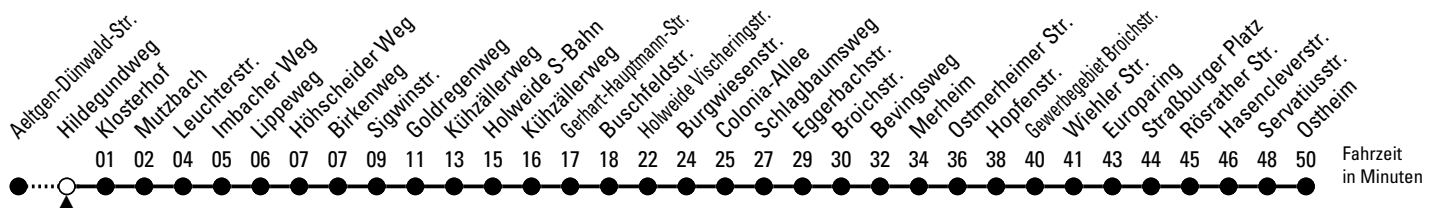

157

Richtung Ostheim

über Höhenhaus - Holweide - Merheim - Neubrück

AbfahrtsHaltestelle: Hildegundweg

Gültig ab 10.12.2023

ohne Gewähr

🕒	Montag - Freitag	Samstag	Sonn- und Feiertag	🕒
0	--	--	--	0
1	--	--	--	1
2	--	--	--	2
3	--	--	--	3
4	--	--	--	4
5	--	--	--	5
6	38 58	--	--	6
7	18 38 58	52	--	7
8	18 38	22 52	--	8
9	--	18 38 58	--	9
10	--	18 38 58	--	10
11	--	18 38 58	--	11
12	58	18 38 58	--	12
13	18 38 58	18 38 58	--	13
14	18 38 58	18 38 58	--	14
15	18 38 58	18 38 58	--	15
16	18 38 58	18 38 58	--	16
17	18 38 58	18 38 58	--	17
18	18 38	18 38	--	18
19	--	--	--	19
20	--	--	--	20
21	--	--	--	21
22	--	--	--	22
23	--	--	--	23

Bitte beachten Sie die Sonderfahrpläne für Weihnachten, Silvester und Karneval.

Weitere Informationen: KVB-Kundencenter und www.kvb.koeln

Sprechender Fahrplan: 0800 3 504030 (kostenlos)

Schlaue Nummer: 0800 6 504030 (kostenlos)

Abfahrten
auf Ihr Handy:
QR-Code abtografieren