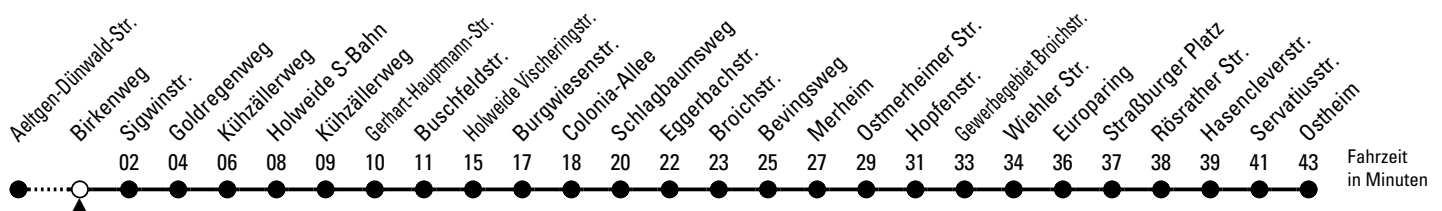

## Richtung **Ostheim** über Holweide - Merheim - Neubrück

Abfahrthaltestelle: Birkenweg (Bussteig C)

Gültig ab 10.12.2023

ohne Gewähr

🕒	Montag - Freitag	Samstag	Sonn- und Feiertag	🕒
0	--	--	--	0
1	--	--	--	1
2	--	--	--	2
3	--	--	--	3
4	--	--	--	4
5	--	--	--	5
6	--	--	--	6
7	06 <sup>B</sup> 26 <sup>B</sup> 46 <sup>B</sup>	--	--	7
8	06 <sup>B</sup> 26 <sup>B</sup> 46 <sup>B</sup>	--	--	8
9	--	--	--	9
10	--	--	--	10
11	--	--	--	11
12	--	--	--	12
13	06 <sup>B</sup> 26 <sup>B</sup> 46 <sup>B</sup>	--	--	13
14	06 <sup>B</sup> 26 <sup>B</sup> 46 <sup>B</sup>	--	--	14
15	06 <sup>B</sup> 26 <sup>B</sup> 46 <sup>B</sup>	--	--	15
16	--	--	--	16
17	--	--	--	17
18	--	--	--	18
19	--	--	--	19
20	--	--	--	20
21	--	--	--	21
22	--	--	--	22
23	--	--	--	23

B = nur an Schultagen; verkehrt an schulfreien Tagen ab Bussteig B

Bitte beachten Sie die Sonderfahrpläne für Weihnachten, Silvester und Karneval.

Weitere Informationen: KVB-Kundencenter und [www.kvb.koeln](http://www.kvb.koeln)

Sprechender Fahrplan: 0800 3 504030 (kostenlos)

Schlaue Nummer: 0800 6 504030 (kostenlos)

Abfahrten auf Ihr Handy:  
QR-Code abtrotografieren