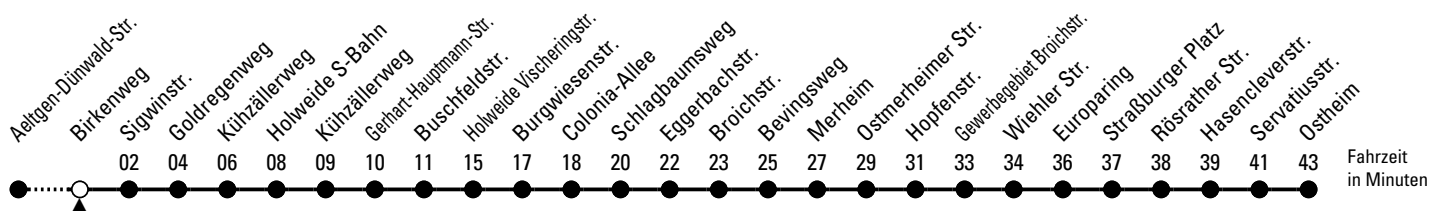

157

Richtung **Ostheim** über Holweide - Merheim - Neubrück

Abfahrthaltestelle: Birkenweg (Bussteig B)

Gültig ab 10.12.2023

ohne Gewähr

🕒	Montag - Freitag	Samstag	Sonn- und Feiertag	🕒
0	--	--	--	0
1	--	--	--	1
2	--	--	--	2
3	--	--	--	3
4	--	--	--	4
5	--	--	--	5
6	46	--	--	6
7	06 ^c 26 ^c 46 ^c	59	--	7
8	06 ^c 26 ^c 46 ^c	29 59	--	8
9	--	26 46	--	9
10	--	06 26 46	--	10
11	--	06 26 46	--	11
12	--	06 26 46	--	12
13	06 ^c 26 ^c 46 ^c	06 26 46	--	13
14	06 ^c 26 ^c 46 ^c	06 26 46	--	14
15	06 ^c 26 ^c 46 ^c	06 26 46	--	15
16	06 26 46	06 26 46	--	16
17	06 26 46	06 26 46	--	17
18	06 26 46	06 26 46	--	18
19	--	--	--	19
20	--	--	--	20
21	--	--	--	21
22	--	--	--	22
23	--	--	--	23

C = an Schultagen ab Bussteig C

Bitte beachten Sie die Sonderfahrpläne für Weihnachten, Silvester und Karneval.

Weitere Informationen: KVB-Kundencenter und www.kvb.koeln

Sprechender Fahrplan: 0800 3 504030 (kostenlos)

Schlaue Nummer: 0800 6 504030 (kostenlos)

Abfahrten
auf Ihr Handy:
QR-Code abtografieren