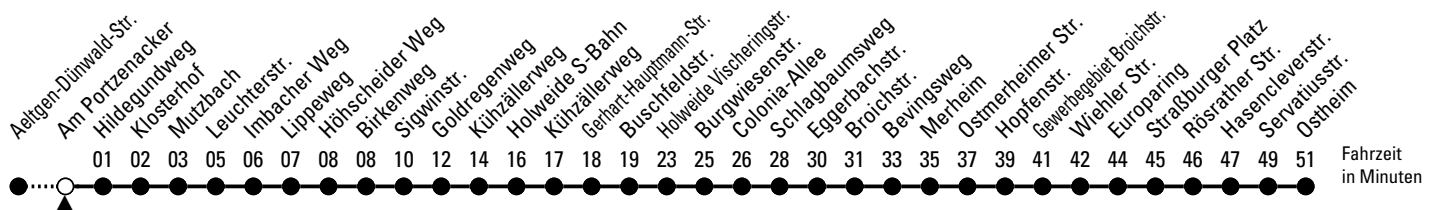

157

Richtung Ostheim

über Höhenhaus - Holweide - Merheim - Neubrück

AbfahrtsHaltestelle: Am Portzenacker

Gültig ab 10.12.2023

ohne Gewähr

🕒	Montag - Freitag	Samstag	Sonn- und Feiertag	🕒
0	--	--	--	0
1	--	--	--	1
2	--	--	--	2
3	--	--	--	3
4	--	--	--	4
5	--	--	--	5
6	37 57	--	--	6
7	17 37 57	51	--	7
8	17 37	21 51	--	8
9	--	17 37 57	--	9
10	--	17 37 57	--	10
11	--	17 37 57	--	11
12	57	17 37 57	--	12
13	17 37 57	17 37 57	--	13
14	17 37 57	17 37 57	--	14
15	17 37 57	17 37 57	--	15
16	17 37 57	17 37 57	--	16
17	17 37 57	17 37 57	--	17
18	17 37	17 37	--	18
19	--	--	--	19
20	--	--	--	20
21	--	--	--	21
22	--	--	--	22
23	--	--	--	23

Bitte beachten Sie die Sonderfahrpläne für Weihnachten, Silvester und Karneval.

Weitere Informationen: KVB-Kundencenter und www.kvb.koeln

Sprechender Fahrplan: 0800 3 504030 (kostenlos)

Schlaue Nummer: 0800 6 504030 (kostenlos)

Abfahrten auf Ihr Handy: QR-Code abtografieren