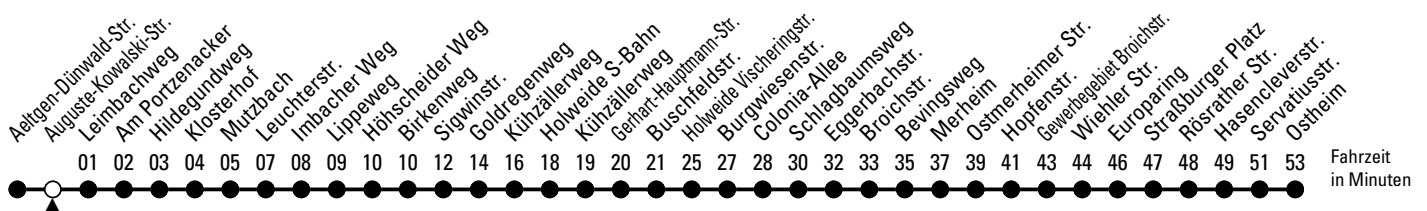

157

Richtung Ostheim

über Höhenhaus - Holweide - Merheim - Neubrück

Abfahrthaltestelle: **Auguste-Kowalski-Str.**

Gültig ab 10.12.2023

ohne Gewähr

🕒	Montag - Freitag	Samstag	Sonn- und Feiertag	🕒
0	--	--	--	0
1	--	--	--	1
2	--	--	--	2
3	--	--	--	3
4	--	--	--	4
5	--	--	--	5
6	35 55	--	--	6
7	15 35 55	49	--	7
8	15 35	19 49	--	8
9	--	15 35 55	--	9
10	--	15 35 55	--	10
11	--	15 35 55	--	11
12	55	15 35 55	--	12
13	15 35 55	15 35 55	--	13
14	15 35 55	15 35 55	--	14
15	15 35 55	15 35 55	--	15
16	15 35 55	15 35 55	--	16
17	15 35 55	15 35 55	--	17
18	15 35	15 35	--	18
19	--	--	--	19
20	--	--	--	20
21	--	--	--	21
22	--	--	--	22
23	--	--	--	23

Bitte beachten Sie die Sonderfahrpläne für Weihnachten, Silvester und Karneval.

Weitere Informationen: KVB-Kundencenter und www.kvb.koeln

Sprechender Fahrplan: 0800 3 504030 (kostenlos)

Schlaue Nummer: 0800 6 504030 (kostenlos)

Abfahrten
auf Ihr Handy:
QR-Code abtografieren