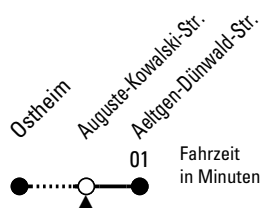

# Richtung **Aeltgen-Dünwald-Str.**

Abfahrthaltestelle: **Auguste-Kowalski-Str.**

Gültig ab 10.12.2023

ohne Gewähr

🕒	Montag - Freitag	Samstag	Sonn- und Feiertag	🕒
0	--	--	--	0
1	--	--	--	1
2	--	--	--	2
3	--	--	--	3
4	--	--	--	4
5	--	--	--	5
6	--	--	--	6
7	08 28 48	--	--	7
8	08 28	47	--	8
9	--	17 47	--	9
10	--	08 28 48	--	10
11	--	08 28 48	--	11
12	--	08 28 48	--	12
13	08 28 48	08 28 48	--	13
14	08 28 48	08 28 48	--	14
15	08 28 48	08 28 48	--	15
16	08 28 48	08 28 48	--	16
17	08 28 48	08 28 48	--	17
18	08 28 48	08 28 48	--	18
19	08	08 28 48	--	19
20	--	08	--	20
21	--	--	--	21
22	--	--	--	22
23	--	--	--	23

Schlaue Nummer: 0800 6 504030 (kostenlos)

Abfahrten  
auf Ihr Handy:  
QR-Code abfotografieren