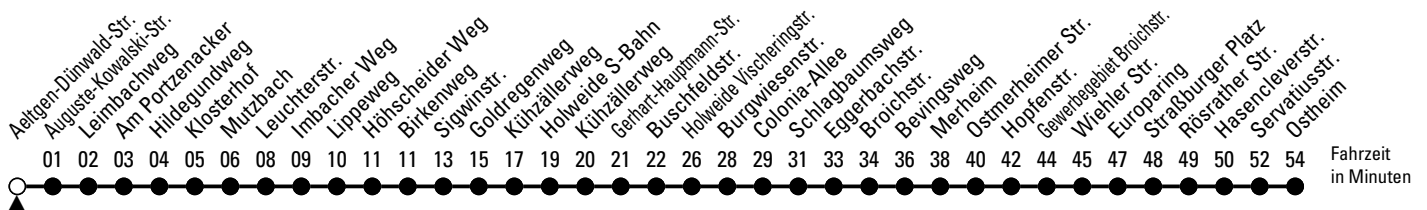

# Richtung Ostheim

über Höhenhaus - Holweide - Merheim - Neubrück

Abfahrthaltestelle: Aeltgen-Dünwald-Str.

Gültig ab 10.12.2023

ohne Gewähr

🕒	Montag - Freitag	Samstag	Sonn- und Feiertag	🕒
0	--	--	--	0
1	--	--	--	1
2	--	--	--	2
3	--	--	--	3
4	--	--	--	4
5	--	--	--	5
6	34 54	--	--	6
7	14 34 54	48	--	7
8	14 34	18 48	--	8
9	--	14 34 54	--	9
10	--	14 34 54	--	10
11	--	14 34 54	--	11
12	54	14 34 54	--	12
13	14 34 54	14 34 54	--	13
14	14 34 54	14 34 54	--	14
15	14 34 54	14 34 54	--	15
16	14 34 54	14 34 54	--	16
17	14 34 54	14 34 54	--	17
18	14 34	14 34	--	18
19	--	--	--	19
20	--	--	--	20
21	--	--	--	21
22	--	--	--	22
23	--	--	--	23

Bitte beachten Sie die Sonderfahrpläne für Weihnachten, Silvester und Karneval.

Weitere Informationen: KVB-Kundencenter und [www.kvb.koeln](http://www.kvb.koeln)

Sprechender Fahrplan: 0800 3 504030 (kostenlos)

Schlaue Nummer: 0800 6 504030 (kostenlos)

Abfahrten  
auf Ihr Handy:  
QR-Code abtografieren