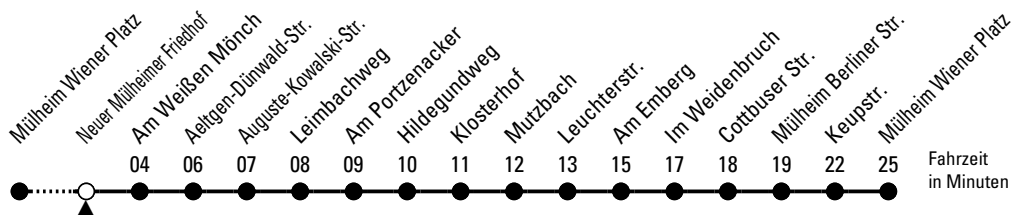

# Richtung Mülheim Wiener Platz

über Dünnwald - Höhenhaus

Abfahrthaltestelle: Neuer Mülheimer Friedhof

Gültig ab 10.12.2023

ohne Gewähr

	Samstag	Sonn- und Feiertag	
0	--	--	0
1	--	--	1
2	00	00	2
3	00	00	3
4	00	00	4
5	--	00	5
6	--	--	6
7	--	--	7
8	--	--	8
9	--	--	9
10	--	--	10
11	--	--	11
12	--	--	12
13	--	--	13
14	--	--	14
15	--	--	15
16	--	--	16
17	--	--	17
18	--	--	18
19	--	--	19
20	--	--	20
21	--	--	21
22	--	--	22
23	--	--	23

Bitte beachten Sie die Sonderfahrpläne für Weihnachten, Silvester und Karneval.

Weitere Informationen: KVB-Kundencenter und [www.kvb.koeln](http://www.kvb.koeln)

Sprechender Fahrplan: 0800 3 504030 (kostenlos)

Schlaue Nummer: 0800 6 504030 (kostenlos)

Abfahrten  
auf Ihr Handy:  
QR-Code abfotografieren