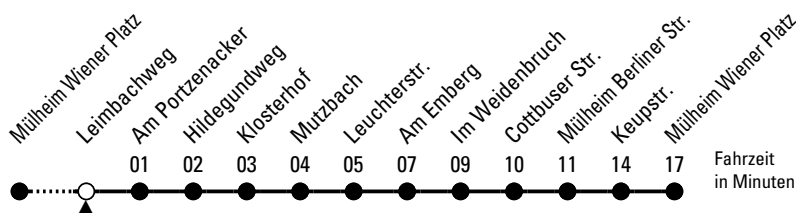

# Richtung **Mülheim Wiener Platz**

über Höhenhaus

AbfahrtsHaltestelle: Leimbachweg

Gültig ab 10.12.2023

ohne Gewähr

🕒	Samstag	Sonn- und Feiertag	🕒
0	--	--	0
1	--	--	1
2	07	07	2
3	07	07	3
4	07	07	4
5	--	07	5
6	--	--	6
7	--	--	7
8	--	--	8
9	--	--	9
10	--	--	10
11	--	--	11
12	--	--	12
13	--	--	13
14	--	--	14
15	--	--	15
16	--	--	16
17	--	--	17
18	--	--	18
19	--	--	19
20	--	--	20
21	--	--	21
22	--	--	22
23	--	--	23

**Bitte beachten Sie die Sonderfahrpläne für Weihnachten, Silvester und Karneval.**

Weitere Informationen: KVB-Kundencenter und [www.kvb.koeln](http://www.kvb.koeln)

Sprechender Fahrplan: 0800 3 504030 (kostenlos)

Schlaue Nummer: 0800 6 504030 (kostenlos)

Abfahrten  
auf Ihr Handy:  
QR-Code abfotografieren