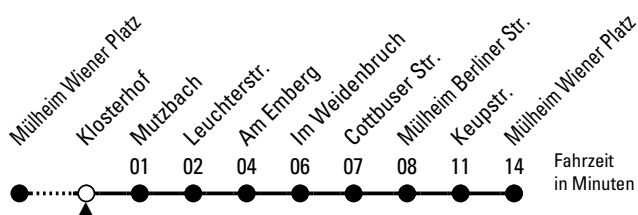

156

Richtung **Mülheim Wiener Platz**

über Höhenhaus

Abfahrthaltestelle: Klosterhof

Gültig ab 10.12.2023

ohne Gewähr

	Samstag	Sonn- und Feiertag	
0	--	--	0
1	--	--	1
2	10	10	2
3	10	10	3
4	10	10	4
5	--	10	5
6	--	--	6
7	--	--	7
8	--	--	8
9	--	--	9
10	--	--	10
11	--	--	11
12	--	--	12
13	--	--	13
14	--	--	14
15	--	--	15
16	--	--	16
17	--	--	17
18	--	--	18
19	--	--	19
20	--	--	20
21	--	--	21
22	--	--	22
23	--	--	23

Bitte beachten Sie die Sonderfahrpläne für Weihnachten, Silvester und Karneval.

Weitere Informationen: KVB-Kundencenter und www.kvb.koeln

Sprechender Fahrplan: 0800 3 504030 (kostenlos)

Schlaue Nummer: 0800 6 504030 (kostenlos)

Abfahrten
auf Ihr Handy:
QR-Code abfotografieren