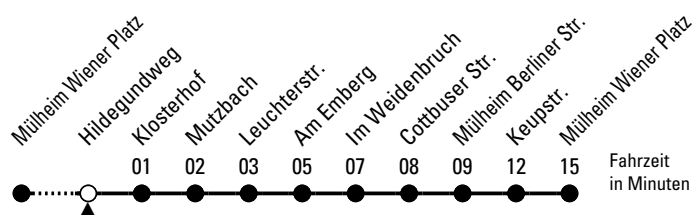

156

Richtung **Mülheim Wiener Platz**

über Höhenhaus

AbfahrtsHaltestelle: Hildegundweg

Gültig ab 10.12.2023

ohne Gewähr

	Samstag	Sonn- und Feiertag	
0	--	--	0
1	--	--	1
2	09	09	2
3	09	09	3
4	09	09	4
5	--	09	5
6	--	--	6
7	--	--	7
8	--	--	8
9	--	--	9
10	--	--	10
11	--	--	11
12	--	--	12
13	--	--	13
14	--	--	14
15	--	--	15
16	--	--	16
17	--	--	17
18	--	--	18
19	--	--	19
20	--	--	20
21	--	--	21
22	--	--	22
23	--	--	23

Bitte beachten Sie die Sonderfahrpläne für Weihnachten, Silvester und Karneval.

Weitere Informationen: KVB-Kundencenter und www.kvb.koeln

Sprechender Fahrplan: 0800 3 504030 (kostenlos)

Schlaue Nummer: 0800 6 504030 (kostenlos)

Abfahrten
auf Ihr Handy:
QR-Code abfotografieren