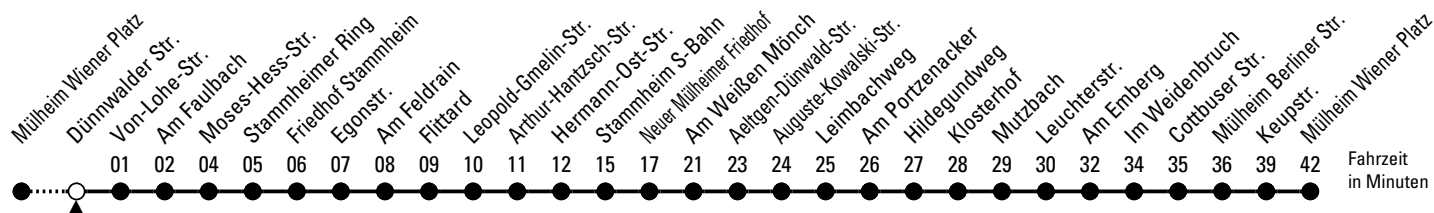

156

Richtung **Mülheim Wiener Platz** über Clevischer Ring - Stammheim - Flittard - Dünwald - Höhenhaus

AbfahrtsHaltestelle: Dünwalder Str.

Gültig ab 10.12.2023

ohne Gewähr

🕒	Samstag	Sonn- und Feiertag	🕒
0	--	--	0
1	42	42	1
2	42	42	2
3	42	42	3
4	--	42	4
5	--	--	5
6	--	--	6
7	--	--	7
8	--	--	8
9	--	--	9
10	--	--	10
11	--	--	11
12	--	--	12
13	--	--	13
14	--	--	14
15	--	--	15
16	--	--	16
17	--	--	17
18	--	--	18
19	--	--	19
20	--	--	20
21	--	--	21
22	--	--	22
23	--	--	23

Bitte beachten Sie die Sonderfahrpläne für Weihnachten, Silvester und Karneval.

Weitere Informationen: KVB-Kundencenter und www.kvb.koeln

Sprechender Fahrplan: 0800 3 504030 (kostenlos)

Schlaue Nummer: 0800 6 504030 (kostenlos)

Abfahrten
auf Ihr Handy:
QR-Code abtografieren