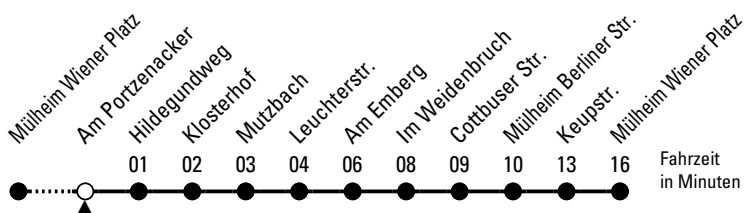

# Richtung Mülheim Wiener Platz

über Höhenhaus

Abfahrthaltestelle: Am Portzenacker

Gültig ab 10.12.2023

ohne Gewähr

	Samstag	Sonn- und Feiertag	
0	--	--	0
1	--	--	1
2	08	08	2
3	08	08	3
4	08	08	4
5	--	08	5
6	--	--	6
7	--	--	7
8	--	--	8
9	--	--	9
10	--	--	10
11	--	--	11
12	--	--	12
13	--	--	13
14	--	--	14
15	--	--	15
16	--	--	16
17	--	--	17
18	--	--	18
19	--	--	19
20	--	--	20
21	--	--	21
22	--	--	22
23	--	--	23

Bitte beachten Sie die Sonderfahrpläne für Weihnachten, Silvester und Karneval.

Weitere Informationen: KVB-Kundencenter und [www.kvb.koeln](http://www.kvb.koeln)

Sprechender Fahrplan: 0800 3 504030 (kostenlos)

Schlaue Nummer: 0800 6 504030 (kostenlos)

Abfahrten  
auf Ihr Handy:  
QR-Code abfotografieren