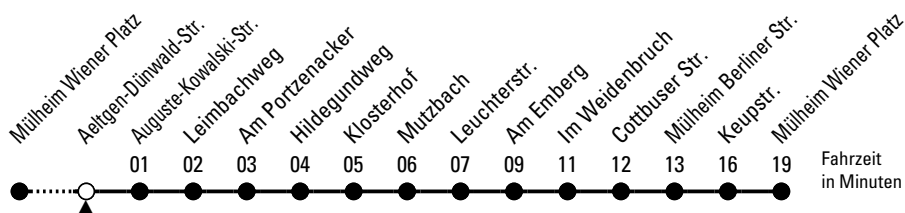

# Richtung **Mülheim Wiener Platz**

über Höhenhaus

Abfahrthaltestelle: Aeltgen-Dünwald-Str.

Gültig ab 10.12.2023

ohne Gewähr

🕒	Samstag	Sonn- und Feiertag	🕒
0	--	--	0
1	--	--	1
2	05	05	2
3	05	05	3
4	05	05	4
5	--	05	5
6	--	--	6
7	--	--	7
8	--	--	8
9	--	--	9
10	--	--	10
11	--	--	11
12	--	--	12
13	--	--	13
14	--	--	14
15	--	--	15
16	--	--	16
17	--	--	17
18	--	--	18
19	--	--	19
20	--	--	20
21	--	--	21
22	--	--	22
23	--	--	23

**Bitte beachten Sie die Sonderfahrpläne für Weihnachten, Silvester und Karneval.**

Weitere Informationen: KVB-Kundencenter und [www.kvb.koeln](http://www.kvb.koeln)

Sprechender Fahrplan: 0800 3 504030 (kostenlos)

Schlaue Nummer: 0800 6 504030 (kostenlos)

Abfahrten  
auf Ihr Handy:  
QR-Code abfotografieren