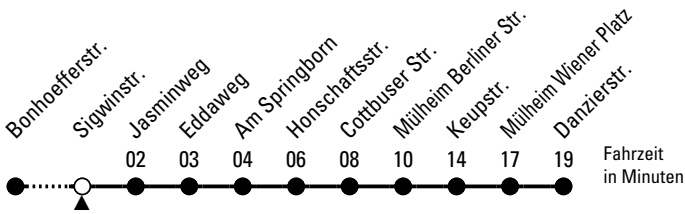

155

Richtung Mülheim

Abfahrthaltestelle: Sigwinstr.

Gültig ab 10.12.2023

ohne Gewähr

🕒	Montag - Freitag	Samstag	Sonn- und Feiertag	🕒
0	12 ◊ 42 ◊	12 ◊ 42 ◊	12 ◊ 42 ◊	0
1	--	--	--	1
2	--	--	--	2
3	--	--	--	3
4	55 ◊	--	--	4
5	15 ◊ 35 ◊ 59 ◊	01 ◊ 46 ◊	--	5
6	19 39 49 59	16 ◊ 46 ◊	--	6
7	09 14 ^x 19 29 39 49 59	16 ◊ 46 ◊	03 ◊ 33 ◊	7
8	09 19 29 39 49 59	16 ◊ 46 ◊	03 ◊ 33 ◊	8
9	19 39 59	19 ◊ 39 ◊ 59 ◊	13 ◊ 43 ◊	9
10	19 39 59	19 ◊ 39 ◊ 59 ◊	13 ◊ 43 ◊	10
11	19 39 59	19 ◊ 39 ◊ 59 ◊	13 ◊ 46 ◊	11
12	19 39 59	19 ◊ 39 ◊ 59 ◊	16 ◊ 46 ◊	12
13	09 19 29 39 49 59	19 ◊ 39 ◊ 59 ◊	01 ◊ 16 ◊ 31 ◊ 46 ◊	13
14	19 39 59	19 ◊ 39 ◊ 59 ◊	01 ◊ 16 ◊ 31 ◊ 46 ◊	14
15	19 29 39 49 59	19 ◊ 39 ◊ 59 ◊	01 ◊ 16 ◊ 31 ◊ 46 ◊	15
16	09 19 29 39 49 59	19 ◊ 39 ◊ 59 ◊	01 ◊ 16 ◊ 31 ◊ 46 ◊	16
17	09 19 29 39 49 59	19 ◊ 39 ◊ 59 ◊	01 ◊ 16 ◊ 31 ◊ 46 ◊	17
18	09 19 29 39 49 59	19 ◊ 39 ◊ 59 ◊	01 ◊ 16 ◊ 31 ◊ 46 ◊	18
19	19 39 59	19 ◊ 39 ◊ 59 ◊	01 ◊ 16 ◊ 31 ◊ 46 ◊	19
20	12 ◊ 42 ◊	12 ◊ 42 ◊	12 ◊ 42 ◊	20
21	12 ◊ 42 ◊	12 ◊ 42 ◊	12 ◊ 42 ◊	21
22	12 ◊ 42 ◊	12 ◊ 42 ◊	12 ◊ 42 ◊	22
23	12 ◊ 42 ◊	12 ◊ 42 ◊	12 ◊ 42 ◊	23

◊ = bis Mülheim Berliner Str.

X = nur an Schultagen; verkehrt über
Bürgerpark Mülheim - Dünnwalder Str.
bis Mülheim Wiener Platz

Bitte beachten Sie die Sonderfahrpläne für Weihnachten, Silvester und Karneval.
 Weitere Informationen: KVB-Kundencenter und www.kvb.koeln
 Sprechender Fahrplan: 0800 3 504030 (kostenlos)
 Schlaue Nummer: 0800 6 504030 (kostenlos)

Abfahrten
auf Ihr Handy:
QR-Code abfotografieren