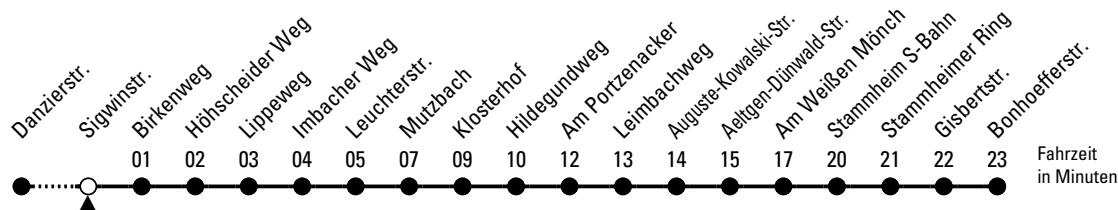

155

Richtung Stammheim

über Dünnwald

Abfahrthaltestelle: Sigwinstr.

Gültig ab 10.12.2023

ohne Gewähr

🕒	Montag - Freitag	Samstag	Sonn- und Feiertag	🕒
0	24 54	24 54	24 54	0
1	--	--	--	1
2	--	--	--	2
3	--	--	--	3
4	44 [◇]	42	--	4
5	04 24 44	12 42	--	5
6	04 24 44	12 42	54	6
7	04 14 [◆] 24 34 [◆] 44 54 [◆]	12 42	24 54	7
8	04 14 [◆] 24 44	12 44	24 54	8
9	04 24 44	04 24 44	24 54	9
10	04 24 44	04 24 44	10 40	10
11	04 24 44	04 24 44	10 43	11
12	04 24 44 54 [◆]	04 24 44	13 43 58 [◇]	12
13	04 14 [◆] 24 34 [◆] 44	04 24 44	13 28 [◇] 43 58 [◇]	13
14	04 24 44	04 24 44	13 28 [◇] 43 58 [◇]	14
15	04 14 [◆] 24 34 [◆] 44 54 [◆]	04 24 44	13 28 [◇] 43 58 [◇]	15
16	04 14 [◆] 24 34 [◆] 44 54 [◆]	04 24 44	13 28 [◇] 43 58 [◇]	16
17	04 14 [◆] 24 34 [◆] 44 54 [◆]	04 24 44	13 28 [◇] 43 58 [◇]	17
18	04 14 [◆] 24 34 [◆] 44 54 [◆]	04 24 44	13 28 [◇] 43 58 [◇]	18
19	04 24 44	04 24 44	13 28 [◇] 43 58 [◇]	19
20	04 15 45	04 15 45	15 45	20
21	15 45	15 45	15 45	21
22	15 45	15 45	15 45	22
23	15 45	15 45	15 45	23

◇ = bis Aeltgen-Dünwald-Str.

◆ = bis Birkenweg

Bitte beachten Sie die Sonderfahrpläne für Weihnachten, Silvester und Karneval.

Weitere Informationen: KVB-Kundencenter und www.kvb.koeln

Sprechender Fahrplan: 0800 3 504030 (kostenlos)

Schlaue Nummer: 0800 6 504030 (kostenlos)

Abfahrten auf Ihr Handy:
QR-Code abfotografieren