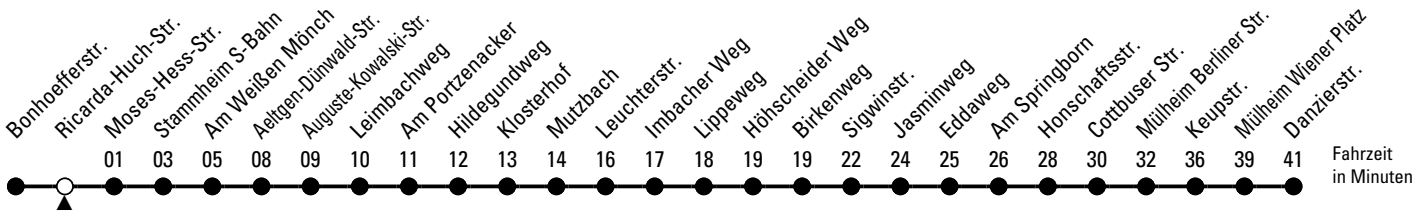

# Richtung Mülheim

über Dünnwald - Höhenhaus

AbfahrtsHaltestelle: Ricarda-Huch-Str.

Gültig ab 10.12.2023

ohne Gewähr

🕒	Montag - Freitag	Samstag	Sonn- und Feiertag	🕒
0	23 ◊	23 ◊	23 ◊	0
1	--	--	--	1
2	--	--	--	2
3	--	--	--	3
4	--	--	--	4
5	15 ◊ 37 ◊ 57	25 ◊ 55 ◊	--	5
6	17 37 57	25 ◊ 55 ◊	44 ◊	6
7	17 37 57	25 ◊ 55 ◊	14 ◊ 44 ◊	7
8	17 37 57	25 ◊ 57 ◊	14 ◊ 54 ◊	8
9	17 37 57	17 ◊ 37 ◊ 57 ◊	24 ◊ 54 ◊	9
10	17 37 57	17 ◊ 37 ◊ 57 ◊	24 ◊ 54 ◊	10
11	17 37 57	17 ◊ 37 ◊ 57 ◊	25 ◊ 55 ◊	11
12	17 37 57	17 ◊ 37 ◊ 57 ◊	25 ◊ 55 ◊	12
13	17 37 57	17 ◊ 37 ◊ 57 ◊	25 ◊ 55 ◊	13
14	17 37 57	17 ◊ 37 ◊ 57 ◊	25 ◊ 55 ◊	14
15	17 37 57	17 ◊ 37 ◊ 57 ◊	25 ◊ 55 ◊	15
16	17 37 57	17 ◊ 37 ◊ 57 ◊	25 ◊ 55 ◊	16
17	17 37 57	17 ◊ 37 ◊ 57 ◊	25 ◊ 55 ◊	17
18	17 37 57	17 ◊ 37 ◊ 57 ◊	25 ◊ 55 ◊	18
19	17 37 53 ◊	17 ◊ 37 ◊ 53 ◊	25 ◊ 53 ◊	19
20	23 ◊ 53 ◊	23 ◊ 53 ◊	23 ◊ 53 ◊	20
21	23 ◊ 53 ◊	23 ◊ 53 ◊	23 ◊ 53 ◊	21
22	23 ◊ 53 ◊	23 ◊ 53 ◊	23 ◊ 53 ◊	22
23	23 ◊ 53 ◊	23 ◊ 53 ◊	23 ◊ 53 ◊	23

◊ = bis Mülheim Berliner Str.

Bitte beachten Sie die Sonderfahrpläne für Weihnachten, Silvester und Karneval.  
 Weitere Informationen: KVB-Kundencenter und [www.kvb.koeln](http://www.kvb.koeln)  
 Sprechender Fahrplan: 0800 3 504030 (kostenlos)  
 Schlaue Nummer: 0800 6 504030 (kostenlos)

Abfahrten auf Ihr Handy:  
QR-Code abtografieren