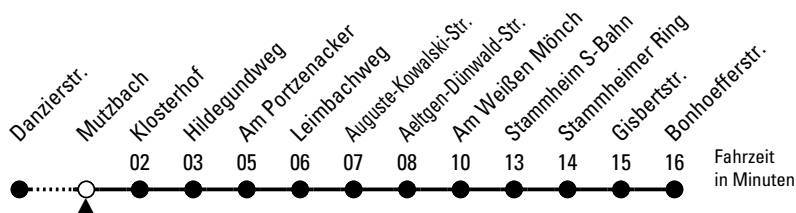

# Richtung Stammheim

AbfahrtsHaltestelle: Mutzbach

Gültig ab 10.12.2023

ohne Gewähr

🕒	Montag - Freitag	Samstag	Sonn- und Feiertag	🕒
0	31	31	31	0
1	01	01	01	1
2	--	--	--	2
3	--	--	--	3
4	51 <sup>◇</sup>	52	--	4
5	11 31 51	22 52	--	5
6	11 31 51	22 52	--	6
7	11 31 51	22 52	01 31	7
8	11 31 51	22 51	01 31	8
9	11 31 51	11 31 51	01 31	9
10	11 31 51	11 31 51	01 17 47	10
11	11 31 51	11 31 51	17 52	11
12	11 31 51	11 31 51	22 52	12
13	11 31 51	11 31 51	07 <sup>◇</sup> 22 37 <sup>◇</sup> 52	13
14	11 31 51	11 31 51	07 <sup>◇</sup> 22 37 <sup>◇</sup> 52	14
15	11 31 51	11 31 51	07 <sup>◇</sup> 22 37 <sup>◇</sup> 52	15
16	11 31 51	11 31 51	07 <sup>◇</sup> 22 37 <sup>◇</sup> 52	16
17	11 31 51	11 31 51	07 <sup>◇</sup> 22 37 <sup>◇</sup> 52	17
18	11 31 51	11 31 51	07 <sup>◇</sup> 22 37 <sup>◇</sup> 52	18
19	11 31 51	11 31 51	07 <sup>◇</sup> 22 37 <sup>◇</sup> 52	19
20	11 22 52	11 22 52	07 <sup>◇</sup> 22 52	20
21	22 52	22 52	22 52	21
22	22 52	22 52	22 52	22
23	22 52	22 52	22 52	23

◇ = bis Aeltgen-Dünwald-Str.

Bitte beachten Sie die Sonderfahrpläne für Weihnachten, Silvester und Karneval.

Weitere Informationen: KVB-Kundencenter und [www.kvb.koeln](http://www.kvb.koeln)

Sprechender Fahrplan: 0800 3 504030 (kostenlos)

Schlaue Nummer: 0800 6 504030 (kostenlos)

Abfahrten auf Ihr Handy: QR-Code abfotografieren