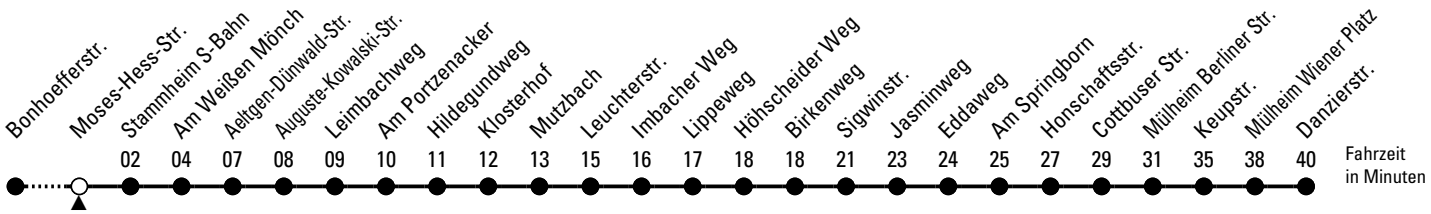

# Richtung Mülheim

über Dünwald - Höhenhaus

Abfahrthaltestelle: Moses-Hess-Str.

Gültig ab 10.12.2023

ohne Gewähr

🕒	Montag - Freitag	Samstag	Sonn- und Feiertag	🕒
0	24 ◊	24 ◊	24 ◊	0
1	--	--	--	1
2	--	--	--	2
3	--	--	--	3
4	--	--	--	4
5	16 ◊ 38 ◊ 58	26 ◊ 56 ◊	--	5
6	18 38 58	26 ◊ 56 ◊	45 ◊	6
7	18 38 58	26 ◊ 56 ◊	15 ◊ 45 ◊	7
8	18 38 58	26 ◊ 58 ◊	15 ◊ 55 ◊	8
9	18 38 58	18 ◊ 38 ◊ 58 ◊	25 ◊ 55 ◊	9
10	18 38 58	18 ◊ 38 ◊ 58 ◊	25 ◊ 55 ◊	10
11	18 38 58	18 ◊ 38 ◊ 58 ◊	26 ◊ 56 ◊	11
12	18 38 58	18 ◊ 38 ◊ 58 ◊	26 ◊ 56 ◊	12
13	18 38 58	18 ◊ 38 ◊ 58 ◊	26 ◊ 56 ◊	13
14	18 38 58	18 ◊ 38 ◊ 58 ◊	26 ◊ 56 ◊	14
15	18 38 58	18 ◊ 38 ◊ 58 ◊	26 ◊ 56 ◊	15
16	18 38 58	18 ◊ 38 ◊ 58 ◊	26 ◊ 56 ◊	16
17	18 38 58	18 ◊ 38 ◊ 58 ◊	26 ◊ 56 ◊	17
18	18 38 58	18 ◊ 38 ◊ 58 ◊	26 ◊ 56 ◊	18
19	18 38 54 ◊	18 ◊ 38 ◊ 54 ◊	26 ◊ 54 ◊	19
20	24 ◊ 54 ◊	24 ◊ 54 ◊	24 ◊ 54 ◊	20
21	24 ◊ 54 ◊	24 ◊ 54 ◊	24 ◊ 54 ◊	21
22	24 ◊ 54 ◊	24 ◊ 54 ◊	24 ◊ 54 ◊	22
23	24 ◊ 54 ◊	24 ◊ 54 ◊	24 ◊ 54 ◊	23

◊ = bis Mülheim Berliner Str.

Bitte beachten Sie die Sonderfahrpläne für Weihnachten, Silvester und Karneval.  
 Weitere Informationen: KVB-Kundencenter und [www.kvb.koeln](http://www.kvb.koeln)  
 Sprechender Fahrplan: 0800 3 504030 (kostenlos)  
 Schlaue Nummer: 0800 6 504030 (kostenlos)