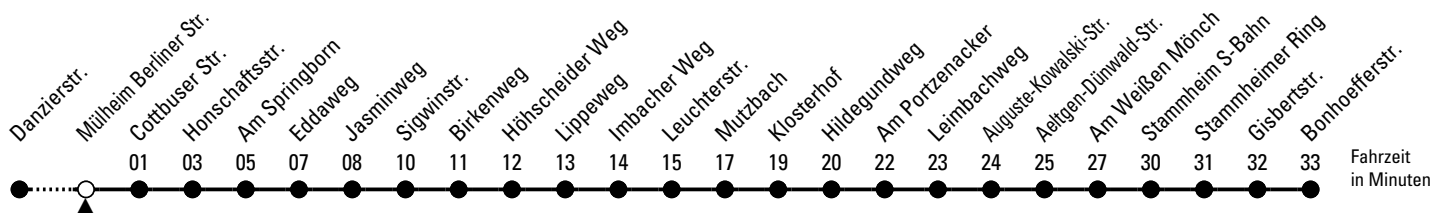

155

Richtung Stammheim

über Höhenhaus - Dünwald

Abfahrthaltestelle: Mülheim Berliner Str. (Bussteig C)

Gültig ab 10.12.2023

ohne Gewähr

🕒	Montag - Freitag	Samstag	Sonn- und Feiertag	🕒
0	15 45	15 45	15 45	0
1	--	--	--	1
2	--	--	--	2
3	--	--	--	3
4	33 [◇] 53	31	--	4
5	13 33 53	01 31	--	5
6	13 33 53	01 31	45	6
7	04 [▲] 14 ^A 24 [▲] 34 ^A 44 [▲] 54 ^A	01 31	15 45	7
8	04 [▲] 14 ^A 34 ^A 54 ^A	01 33 53	15 45	8
9	14 ^A 34 ^A 54 ^A	13 33 53	15 45	9
10	14 ^A 34 ^A 54 ^A	13 33 53	01 31	10
11	14 ^A 34 ^A 54 ^A	13 33 53	01 32	11
12	14 ^A 34 ^A 44 [▲] 54 ^A	13 33 53	02 32 47 [◇]	12
13	04 [▲] 14 ^A 24 [▲] 34 ^A 54 ^A	13 33 53	02 17 [◇] 32 47 [◇]	13
14	14 ^A 34 ^A 54 ^A	13 33 53	02 17 [◇] 32 47 [◇]	14
15	04 [▲] 14 ^A 24 [▲] 34 ^A 44 [▲] 54 ^A	13 33 53	02 17 [◇] 32 47 [◇]	15
16	04 [▲] 14 ^A 24 [▲] 34 ^A 44 [▲] 54 ^A	13 33 53	02 17 [◇] 32 47 [◇]	16
17	04 [▲] 14 ^A 24 [▲] 34 ^A 44 [▲] 54 ^A	13 33 53	02 17 [◇] 32 47 [◇]	17
18	04 [▲] 14 ^A 24 [▲] 34 ^A 44 [▲] 54 ^A	13 33 53	02 17 [◇] 32 47 [◇]	18
19	14 ^A 34 ^A 54 ^A	13 33 53	02 17 [◇] 32 47 [◇]	19
20	06 36	06 36	06 36	20
21	06 36	06 36	06 36	21
22	06 36	06 36	06 36	22
23	06 36	06 36	06 36	23

◇ = bis Aeltgen-Dünwald-Str.

◆ = bis Birkenweg

A = ab Bussteig A

Bitte beachten Sie die Sonderfahrpläne für Weihnachten, Silvester und Karneval.

Weitere Informationen: KVB-Kundencenter und www.kvb.koeln

Sprechender Fahrplan: 0800 3 504030 (kostenlos)

Schlaue Nummer: 0800 6 504030 (kostenlos)

Abfahrten auf Ihr Handy: QR-Code abtografieren