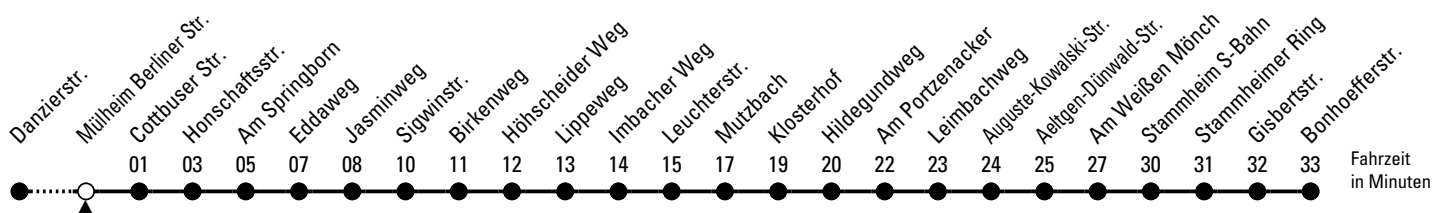

155

Richtung Stammheim

über Höhenhaus - Dünwald

Abfahrthaltestelle: Mülheim Berliner Str. (Bussteig A)

Gültig ab 10.12.2023

ohne Gewähr

🕒	Montag - Freitag	Samstag	Sonn- und Feiertag	🕒
0	15 ^c 45 ^c	15 ^c 45 ^c	15 ^c 45 ^c	0
1	--	--	--	1
2	--	--	--	2
3	--	--	--	3
4	33 ^c 53 ^c	31 ^c	--	4
5	13 ^c 33 ^c 53 ^c	01 ^c 31 ^c	--	5
6	13 ^c 33 ^c 53 ^c	01 ^c 31 ^c	45 ^c	6
7	04 [♦] 14 24 [♦] 34 44 [♦] 54	01 ^c 31 ^c	15 ^c 45 ^c	7
8	04 [♦] 14 34 54	01 ^c 33 ^c 53 ^c	15 ^c 45 ^c	8
9	14 34 54	13 ^c 33 ^c 53 ^c	15 ^c 45 ^c	9
10	14 34 54	13 ^c 33 ^c 53 ^c	01 ^c 31 ^c	10
11	14 34 54	13 ^c 33 ^c 53 ^c	01 ^c 32 ^c	11
12	14 34 44 [♦] 54	13 ^c 33 ^c 53 ^c	02 ^c 32 ^c 47 [◇]	12
13	04 [♦] 14 24 [♦] 34 54	13 ^c 33 ^c 53 ^c	02 ^c 17 [◇] 32 ^c 47 [◇]	13
14	14 34 54	13 ^c 33 ^c 53 ^c	02 ^c 17 [◇] 32 ^c 47 [◇]	14
15	04 [♦] 14 24 [♦] 34 44 [♦] 54	13 ^c 33 ^c 53 ^c	02 ^c 17 [◇] 32 ^c 47 [◇]	15
16	04 [♦] 14 24 [♦] 34 44 [♦] 54	13 ^c 33 ^c 53 ^c	02 ^c 17 [◇] 32 ^c 47 [◇]	16
17	04 [♦] 14 24 [♦] 34 44 [♦] 54	13 ^c 33 ^c 53 ^c	02 ^c 17 [◇] 32 ^c 47 [◇]	17
18	04 [♦] 14 24 [♦] 34 44 [♦] 54	13 ^c 33 ^c 53 ^c	02 ^c 17 [◇] 32 ^c 47 [◇]	18
19	14 34 54	13 ^c 33 ^c 53 ^c	02 ^c 17 [◇] 32 ^c 47 [◇]	19
20	06 ^c 36 ^c	06 ^c 36 ^c	06 ^c 36 ^c	20
21	06 ^c 36 ^c	06 ^c 36 ^c	06 ^c 36 ^c	21
22	06 ^c 36 ^c	06 ^c 36 ^c	06 ^c 36 ^c	22
23	06 ^c 36 ^c	06 ^c 36 ^c	06 ^c 36 ^c	23

◇ = bis Aeltgen-Dünwald-Str.

♦ = bis Birkenweg

c = ab Bussteig C

Bitte beachten Sie die Sonderfahrpläne für Weihnachten, Silvester und Karneval.

Weitere Informationen: KVB-Kundencenter und www.kvb.koeln

Sprechender Fahrplan: 0800 3 504030 (kostenlos)

Schlaue Nummer: 0800 6 504030 (kostenlos)

Abfahrten
auf Ihr Handy:
QR-Code abtografieren