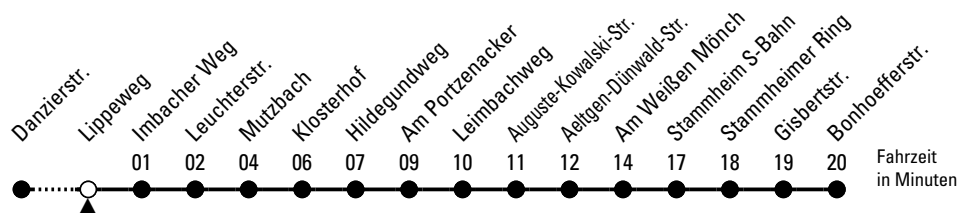

155

Richtung Stammheim

über Dünnwald

AbfahrtsHaltestelle: Lippeweg

Gültig ab 10.12.2023

ohne Gewähr

🕒	Montag - Freitag	Samstag	Sonn- und Feiertag	🕒
0	27 57	27 57	27 57	0
1	--	--	--	1
2	--	--	--	2
3	--	--	--	3
4	47 [◇]	45	--	4
5	07 27 47	15 45	--	5
6	07 27 47	15 45	57	6
7	07 27 47	15 45	27 57	7
8	07 27 47	15 47	27 57	8
9	07 27 47	07 27 47	27 57	9
10	07 27 47	07 27 47	13 43	10
11	07 27 47	07 27 47	13 46	11
12	07 27 47	07 27 47	16 46	12
13	07 27 47	07 27 47	01 [◇] 16 31 [◇] 46	13
14	07 27 47	07 27 47	01 [◇] 16 31 [◇] 46	14
15	07 27 47	07 27 47	01 [◇] 16 31 [◇] 46	15
16	07 27 47	07 27 47	01 [◇] 16 31 [◇] 46	16
17	07 27 47	07 27 47	01 [◇] 16 31 [◇] 46	17
18	07 27 47	07 27 47	01 [◇] 16 31 [◇] 46	18
19	07 27 47	07 27 47	01 [◇] 16 31 [◇] 46	19
20	07 18 48	07 18 48	01 [◇] 18 48	20
21	18 48	18 48	18 48	21
22	18 48	18 48	18 48	22
23	18 48	18 48	18 48	23

◇ = bis Aeltgen-Dünnwald-Str.

Bitte beachten Sie die Sonderfahrpläne für Weihnachten, Silvester und Karneval.
 Weitere Informationen: KVB-Kundencenter und www.kvb.koeln
 Sprechender Fahrplan: 0800 3 504030 (kostenlos)
 Schlaue Nummer: 0800 6 504030 (kostenlos)

Abfahrten auf Ihr Handy:
 QR-Code abfotografieren