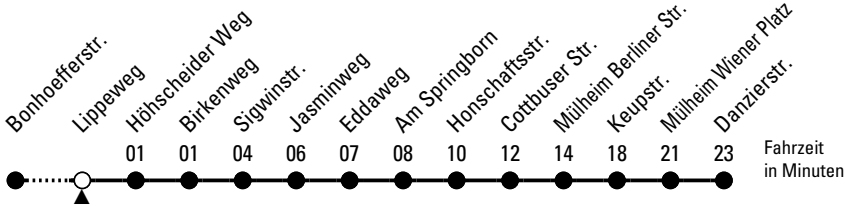

155

Richtung Mülheim

Abfahrthaltestelle: Lippeweg

Gültig ab 10.12.2023

ohne Gewähr

🕒	Montag - Freitag	Samstag	Sonn- und Feiertag	🕒
0	09 ◊ 39 ◊	09 ◊ 39 ◊	09 ◊ 39 ◊	0
1	--	--	--	1
2	--	--	--	2
3	--	--	--	3
4	53 ◊	--	--	4
5	13 ◊ 33 ◊ 55 ◊	43 ◊	--	5
6	15 35 55	13 ◊ 43 ◊	--	6
7	11 ^x 15 35 45 ^s 55	13 ◊ 43 ◊	00 ◊ 30 ◊	7
8	15 35 55	13 ◊ 43 ◊	00 ◊ 30 ◊	8
9	15 35 55	15 ◊ 35 ◊ 55 ◊	10 ◊ 40 ◊	9
10	15 35 55	15 ◊ 35 ◊ 55 ◊	10 ◊ 40 ◊	10
11	15 35 55	15 ◊ 35 ◊ 55 ◊	10 ◊ 43 ◊	11
12	15 35 55	15 ◊ 35 ◊ 55 ◊	13 ◊ 43 ◊ 58 ◊	12
13	15 35 55	15 ◊ 35 ◊ 55 ◊	13 ◊ 28 ◊ 43 ◊ 58 ◊	13
14	15 35 55	15 ◊ 35 ◊ 55 ◊	13 ◊ 28 ◊ 43 ◊ 58 ◊	14
15	15 35 55	15 ◊ 35 ◊ 55 ◊	13 ◊ 28 ◊ 43 ◊ 58 ◊	15
16	15 35 55	15 ◊ 35 ◊ 55 ◊	13 ◊ 28 ◊ 43 ◊ 58 ◊	16
17	15 35 55	15 ◊ 35 ◊ 55 ◊	13 ◊ 28 ◊ 43 ◊ 58 ◊	17
18	15 35 55	15 ◊ 35 ◊ 55 ◊	13 ◊ 28 ◊ 43 ◊ 58 ◊	18
19	15 35 55	15 ◊ 35 ◊ 55 ◊	13 ◊ 28 ◊ 43 ◊	19
20	09 ◊ 39 ◊	09 ◊ 39 ◊	09 ◊ 39 ◊	20
21	09 ◊ 39 ◊	09 ◊ 39 ◊	09 ◊ 39 ◊	21
22	09 ◊ 39 ◊	09 ◊ 39 ◊	09 ◊ 39 ◊	22
23	09 ◊ 39 ◊	09 ◊ 39 ◊	09 ◊ 39 ◊	23

◊ = bis Mülheim Berliner Str.

X = nur an Schultagen; verkehrt über
Bürgerpark Mülheim - Dünnwalder Str.
bis Mülheim Wiener Platz

S = nur an Schultagen

Bitte beachten Sie die Sonderfahrpläne für Weihnachten, Silvester und Karneval.
 Weitere Informationen: KVB-Kundencenter und www.kvb.koeln
 Sprechender Fahrplan: 0800 3 504030 (kostenlos)
 Schlaue Nummer: 0800 6 504030 (kostenlos)

Abfahrten
auf Ihr Handy:
QR-Code abfotografieren