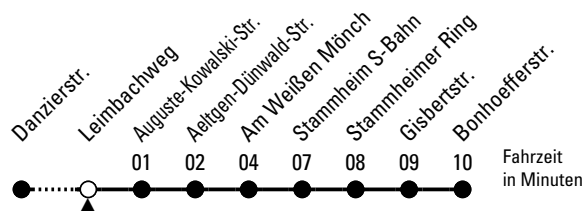

155

Richtung Stammheim

AbfahrtsHaltestelle: Leimbachweg

Gültig ab 10.12.2023

ohne Gewähr

🕒	Montag - Freitag	Samstag	Sonn- und Feiertag	🕒
0	35	35	35	0
1	05	05	05	1
2	--	--	--	2
3	--	--	--	3
4	57 [◇]	58	--	4
5	17 37 57	28 58	--	5
6	17 37 57	28 58	--	6
7	17 37 57	28 58	05 35	7
8	17 37 57	28 57	05 35	8
9	17 37 57	17 37 57	05 35	9
10	17 37 57	17 37 57	05 21 51	10
11	17 37 57	17 37 57	21 58	11
12	17 37 57	17 37 57	28 58	12
13	17 37 57	17 37 57	13 [◇] 28 43 [◇] 58	13
14	17 37 57	17 37 57	13 [◇] 28 43 [◇] 58	14
15	17 37 57	17 37 57	13 [◇] 28 43 [◇] 58	15
16	17 37 57	17 37 57	13 [◇] 28 43 [◇] 58	16
17	17 37 57	17 37 57	13 [◇] 28 43 [◇] 58	17
18	17 37 57	17 37 57	13 [◇] 28 43 [◇] 58	18
19	17 37 57	17 37 57	13 [◇] 28 43 [◇] 58	19
20	17 26 56	17 26 56	13 [◇] 26 56	20
21	26 56	26 56	26 56	21
22	26 56	26 56	26 56	22
23	26 56	26 56	26 56	23

◇ = bis Aeltgen-Dünwald-Str.

Bitte beachten Sie die Sonderfahrpläne für Weihnachten, Silvester und Karneval.

Weitere Informationen: KVB-Kundencenter und www.kvb.koeln

Sprechender Fahrplan: 0800 3 504030 (kostenlos)

Schlaue Nummer: 0800 6 504030 (kostenlos)

Abfahrten auf Ihr Handy: QR-Code abfotografieren