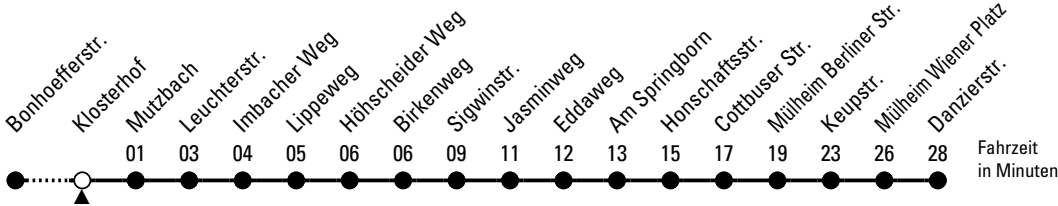

155

Richtung Mülheim

über Höhenhaus

AbfahrtsHaltestelle: Klosterhof

Gültig ab 10.12.2023

ohne Gewähr

🕒	Montag - Freitag	Samstag	Sonn- und Feiertag	🕒
0	05 ◊ 35 ◊	05 ◊ 35 ◊	05 ◊ 35 ◊	0
1	--	--	--	1
2	--	--	--	2
3	--	--	--	3
4	48 ◊	--	--	4
5	08 ◊ 28 ◊ 50 ◊	38 ◊	--	5
6	10 30 50	08 ◊ 38 ◊	56 ◊	6
7	06 ^x 10 30 40 ^s 50	08 ◊ 38 ◊	26 ◊ 56 ◊	7
8	10 30 50	08 ◊ 38 ◊	26 ◊	8
9	10 30 50	10 ◊ 30 ◊ 50 ◊	06 ◊ 36 ◊	9
10	10 30 50	10 ◊ 30 ◊ 50 ◊	06 ◊ 36 ◊	10
11	10 30 50	10 ◊ 30 ◊ 50 ◊	06 ◊ 38 ◊	11
12	10 30 50	10 ◊ 30 ◊ 50 ◊	08 ◊ 38 ◊ 53 ◊	12
13	10 30 50	10 ◊ 30 ◊ 50 ◊	08 ◊ 23 ◊ 38 ◊ 53 ◊	13
14	10 30 50	10 ◊ 30 ◊ 50 ◊	08 ◊ 23 ◊ 38 ◊ 53 ◊	14
15	10 30 50	10 ◊ 30 ◊ 50 ◊	08 ◊ 23 ◊ 38 ◊ 53 ◊	15
16	10 30 50	10 ◊ 30 ◊ 50 ◊	08 ◊ 23 ◊ 38 ◊ 53 ◊	16
17	10 30 50	10 ◊ 30 ◊ 50 ◊	08 ◊ 23 ◊ 38 ◊ 53 ◊	17
18	10 30 50	10 ◊ 30 ◊ 50 ◊	08 ◊ 23 ◊ 38 ◊ 53 ◊	18
19	10 30 50	10 ◊ 30 ◊ 50 ◊	08 ◊ 23 ◊ 38 ◊	19
20	05 ◊ 35 ◊	05 ◊ 35 ◊	05 ◊ 35 ◊	20
21	05 ◊ 35 ◊	05 ◊ 35 ◊	05 ◊ 35 ◊	21
22	05 ◊ 35 ◊	05 ◊ 35 ◊	05 ◊ 35 ◊	22
23	05 ◊ 35 ◊	05 ◊ 35 ◊	05 ◊ 35 ◊	23

◊ = bis Mülheim Berliner Str.

X = nur an Schultagen; verkehrt über
Bürgerpark Mülheim - Dünnwalder Str.
bis Mülheim Wiener Platz

S = nur an Schultagen

Bitte beachten Sie die Sonderfahrpläne für Weihnachten, Silvester und Karneval.
 Weitere Informationen: KVB-Kundencenter und www.kvb.koeln
 Sprechender Fahrplan: 0800 3 504030 (kostenlos)
 Schlaue Nummer: 0800 6 504030 (kostenlos)

Abfahrten
auf Ihr Handy:
QR-Code abtografieren