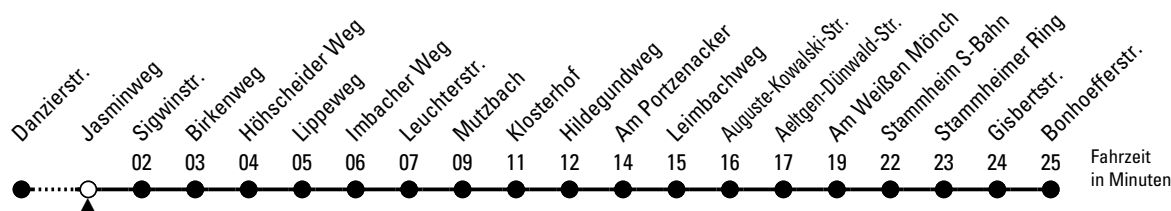

# Richtung Stammheim

über Dünwald

Abfahrthaltestelle: Jasminweg

Gültig ab 10.12.2023

ohne Gewähr

🕒	Montag - Freitag	Samstag	Sonn- und Feiertag	🕒
0	22 52	22 52	22 52	0
1	--	--	--	1
2	--	--	--	2
3	--	--	--	3
4	42 <sup>◇</sup>	40	--	4
5	02 22 42	10 40	--	5
6	02 22 42	10 40	52	6
7	02 12 <sup>◆</sup> 22 32 <sup>◆</sup> 42 52 <sup>◆</sup>	10 40	22 52	7
8	02 12 <sup>◆</sup> 22 42	10 42	22 52	8
9	02 22 42	02 22 42	22 52	9
10	02 22 42	02 22 42	08 38	10
11	02 22 42	02 22 42	08 41	11
12	02 22 42 52 <sup>◆</sup>	02 22 42	11 41 56 <sup>◇</sup>	12
13	02 12 <sup>◆</sup> 22 32 <sup>◆</sup> 42	02 22 42	11 26 <sup>◇</sup> 41 56 <sup>◇</sup>	13
14	02 22 42	02 22 42	11 26 <sup>◇</sup> 41 56 <sup>◇</sup>	14
15	02 12 <sup>◆</sup> 22 32 <sup>◆</sup> 42 52 <sup>◆</sup>	02 22 42	11 26 <sup>◇</sup> 41 56 <sup>◇</sup>	15
16	02 12 <sup>◆</sup> 22 32 <sup>◆</sup> 42 52 <sup>◆</sup>	02 22 42	11 26 <sup>◇</sup> 41 56 <sup>◇</sup>	16
17	02 12 <sup>◆</sup> 22 32 <sup>◆</sup> 42 52 <sup>◆</sup>	02 22 42	11 26 <sup>◇</sup> 41 56 <sup>◇</sup>	17
18	02 12 <sup>◆</sup> 22 32 <sup>◆</sup> 42 52 <sup>◆</sup>	02 22 42	11 26 <sup>◇</sup> 41 56 <sup>◇</sup>	18
19	02 22 42	02 22 42	11 26 <sup>◇</sup> 41 56 <sup>◇</sup>	19
20	02 13 43	02 13 43	13 43	20
21	13 43	13 43	13 43	21
22	13 43	13 43	13 43	22
23	13 43	13 43	13 43	23

◇ = bis Aeltgen-Dünwald-Str.

◆ = bis Birkenweg

Fahrzeit  
in Minuten

Bitte beachten Sie die Sonderfahrpläne für Weihnachten, Silvester und Karneval.

Weitere Informationen: KVB-Kundencenter und [www.kvb.koeln](http://www.kvb.koeln)

Sprechender Fahrplan: 0800 3 504030 (kostenlos)

Schlaue Nummer: 0800 6 504030 (kostenlos)

Abfahrten  
auf Ihr Handy:  
QR-Code abfotografieren