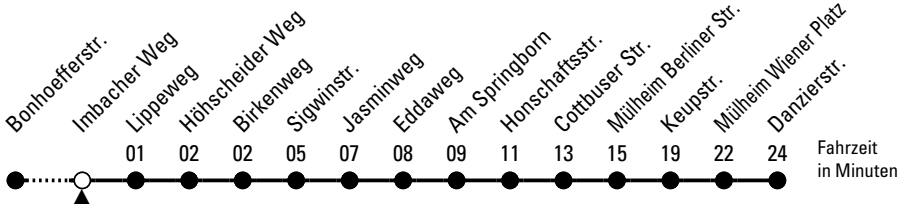

155

Richtung Mülheim

AbfahrtsHaltestelle: Imbacher Weg

Gültig ab 10.12.2023

ohne Gewähr

🕒	Montag - Freitag	Samstag	Sonn- und Feiertag	🕒
0	08 ◊ 38 ◊	08 ◊ 38 ◊	08 ◊ 38 ◊	0
1	--	--	--	1
2	--	--	--	2
3	--	--	--	3
4	52 ◊	--	--	4
5	12 ◊ 32 ◊ 54 ◊	42 ◊	--	5
6	14 34 54	12 ◊ 42 ◊	59 ◊	6
7	10 ^x 14 34 44 ^s 54	12 ◊ 42 ◊	29 ◊ 59 ◊	7
8	14 34 54	12 ◊ 42 ◊	29 ◊	8
9	14 34 54	14 ◊ 34 ◊ 54 ◊	09 ◊ 39 ◊	9
10	14 34 54	14 ◊ 34 ◊ 54 ◊	09 ◊ 39 ◊	10
11	14 34 54	14 ◊ 34 ◊ 54 ◊	09 ◊ 42 ◊	11
12	14 34 54	14 ◊ 34 ◊ 54 ◊	12 ◊ 42 ◊ 57 ◊	12
13	14 34 54	14 ◊ 34 ◊ 54 ◊	12 ◊ 27 ◊ 42 ◊ 57 ◊	13
14	14 34 54	14 ◊ 34 ◊ 54 ◊	12 ◊ 27 ◊ 42 ◊ 57 ◊	14
15	14 34 54	14 ◊ 34 ◊ 54 ◊	12 ◊ 27 ◊ 42 ◊ 57 ◊	15
16	14 34 54	14 ◊ 34 ◊ 54 ◊	12 ◊ 27 ◊ 42 ◊ 57 ◊	16
17	14 34 54	14 ◊ 34 ◊ 54 ◊	12 ◊ 27 ◊ 42 ◊ 57 ◊	17
18	14 34 54	14 ◊ 34 ◊ 54 ◊	12 ◊ 27 ◊ 42 ◊ 57 ◊	18
19	14 34 54	14 ◊ 34 ◊ 54 ◊	12 ◊ 27 ◊ 42 ◊	19
20	08 ◊ 38 ◊	08 ◊ 38 ◊	08 ◊ 38 ◊	20
21	08 ◊ 38 ◊	08 ◊ 38 ◊	08 ◊ 38 ◊	21
22	08 ◊ 38 ◊	08 ◊ 38 ◊	08 ◊ 38 ◊	22
23	08 ◊ 38 ◊	08 ◊ 38 ◊	08 ◊ 38 ◊	23

◊ = bis Mülheim Berliner Str.

X = nur an Schultagen; verkehrt über
Bürgerpark Mülheim - Dünnwalder Str.
bis Mülheim Wiener Platz

S = nur an Schultagen

Bitte beachten Sie die Sonderfahrpläne für Weihnachten, Silvester und Karneval.
 Weitere Informationen: KVB-Kundencenter und www.kvb.koeln
 Sprechender Fahrplan: 0800 3 504030 (kostenlos)
 Schlaue Nummer: 0800 6 504030 (kostenlos)

Abfahrten
auf Ihr Handy:
QR-Code abfotografieren