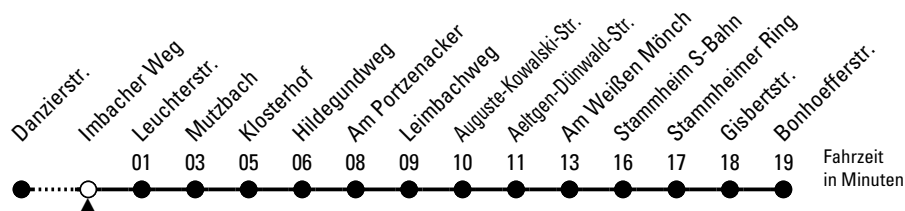

155

Richtung Stammheim

über Dünwald

AbfahrtsHaltestelle: Imbacher Weg

Gültig ab 10.12.2023

ohne Gewähr

🕒	Montag - Freitag	Samstag	Sonn- und Feiertag	🕒
0	28 58	28 58	28 58	0
1	--	--	--	1
2	--	--	--	2
3	--	--	--	3
4	48 [◇]	46	--	4
5	08 28 48	16 46	--	5
6	08 28 48	16 46	58	6
7	08 28 48	16 46	28 58	7
8	08 28 48	16 48	28 58	8
9	08 28 48	08 28 48	28 58	9
10	08 28 48	08 28 48	14 44	10
11	08 28 48	08 28 48	14 47	11
12	08 28 48	08 28 48	17 47	12
13	08 28 48	08 28 48	02 [◇] 17 32 [◇] 47	13
14	08 28 48	08 28 48	02 [◇] 17 32 [◇] 47	14
15	08 28 48	08 28 48	02 [◇] 17 32 [◇] 47	15
16	08 28 48	08 28 48	02 [◇] 17 32 [◇] 47	16
17	08 28 48	08 28 48	02 [◇] 17 32 [◇] 47	17
18	08 28 48	08 28 48	02 [◇] 17 32 [◇] 47	18
19	08 28 48	08 28 48	02 [◇] 17 32 [◇] 47	19
20	08 19 49	08 19 49	02 [◇] 19 49	20
21	19 49	19 49	19 49	21
22	19 49	19 49	19 49	22
23	19 49	19 49	19 49	23

◇ = bis Aeltgen-Dünwald-Str.

Bitte beachten Sie die Sonderfahrpläne für Weihnachten, Silvester und Karneval.

Weitere Informationen: KVB-Kundencenter und www.kvb.koeln

Sprechender Fahrplan: 0800 3 504030 (kostenlos)

Schlaue Nummer: 0800 6 504030 (kostenlos)

Abfahrten auf Ihr Handy:
QR-Code abfotografieren