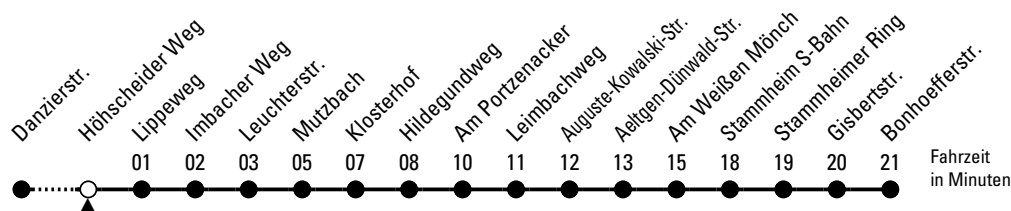

155

Richtung Stammheim

über Dünwald

Abfahrthaltestelle: Höhscheider Weg

Gültig ab 10.12.2023

ohne Gewähr

🕒	Montag - Freitag	Samstag	Sonn- und Feiertag	🕒
0	26 56	26 56	26 56	0
1	--	--	--	1
2	--	--	--	2
3	--	--	--	3
4	46 [◇]	44	--	4
5	06 26 46	14 44	--	5
6	06 26 46	14 44	56	6
7	06 26 46	14 44	26 56	7
8	06 26 46	14 46	26 56	8
9	06 26 46	06 26 46	26 56	9
10	06 26 46	06 26 46	12 42	10
11	06 26 46	06 26 46	12 45	11
12	06 26 46	06 26 46	15 45	12
13	06 26 46	06 26 46	00 [◇] 15 30 [◇] 45	13
14	06 26 46	06 26 46	00 [◇] 15 30 [◇] 45	14
15	06 26 46	06 26 46	00 [◇] 15 30 [◇] 45	15
16	06 26 46	06 26 46	00 [◇] 15 30 [◇] 45	16
17	06 26 46	06 26 46	00 [◇] 15 30 [◇] 45	17
18	06 26 46	06 26 46	00 [◇] 15 30 [◇] 45	18
19	06 26 46	06 26 46	00 [◇] 15 30 [◇] 45	19
20	06 17 47	06 17 47	00 [◇] 17 47	20
21	17 47	17 47	17 47	21
22	17 47	17 47	17 47	22
23	17 47	17 47	17 47	23

◇ = bis Aeltgen-Dünwald-Str.

Bitte beachten Sie die Sonderfahrpläne für Weihnachten, Silvester und Karneval.

Weitere Informationen: KVB-Kundencenter und www.kvb.koeln

Sprechender Fahrplan: 0800 3 504030 (kostenlos)

Schlaue Nummer: 0800 6 504030 (kostenlos)

Abfahrten
auf Ihr Handy:
QR-Code abtografieren