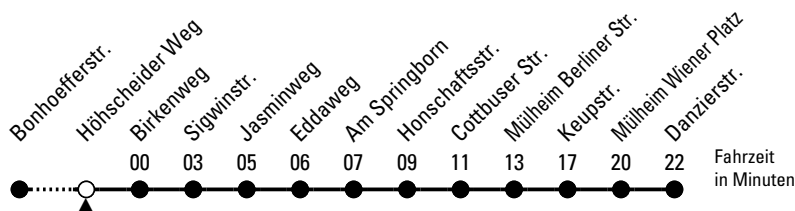

# Richtung Mülheim

Abfahrthaltestelle: Höhscheider Weg

Gültig ab 10.12.2023

ohne Gewähr

🕒	Montag - Freitag	Samstag	Sonn- und Feiertag	🕒
0	10 ◊ 40 ◊	10 ◊ 40 ◊	10 ◊ 40 ◊	0
1	--	--	--	1
2	--	--	--	2
3	--	--	--	3
4	54 ◊	--	--	4
5	14 ◊ 34 ◊ 56 ◊	44 ◊	--	5
6	16 36 56	14 ◊ 44 ◊	--	6
7	12 <sup>x</sup> 16 36 46 <sup>s</sup> 56	14 ◊ 44 ◊	01 ◊ 31 ◊	7
8	16 36 56	14 ◊ 44 ◊	01 ◊ 31 ◊	8
9	16 36 56	16 ◊ 36 ◊ 56 ◊	11 ◊ 41 ◊	9
10	16 36 56	16 ◊ 36 ◊ 56 ◊	11 ◊ 41 ◊	10
11	16 36 56	16 ◊ 36 ◊ 56 ◊	11 ◊ 44 ◊	11
12	16 36 56	16 ◊ 36 ◊ 56 ◊	14 ◊ 44 ◊ 59 ◊	12
13	16 36 56	16 ◊ 36 ◊ 56 ◊	14 ◊ 29 ◊ 44 ◊ 59 ◊	13
14	16 36 56	16 ◊ 36 ◊ 56 ◊	14 ◊ 29 ◊ 44 ◊ 59 ◊	14
15	16 36 56	16 ◊ 36 ◊ 56 ◊	14 ◊ 29 ◊ 44 ◊ 59 ◊	15
16	16 36 56	16 ◊ 36 ◊ 56 ◊	14 ◊ 29 ◊ 44 ◊ 59 ◊	16
17	16 36 56	16 ◊ 36 ◊ 56 ◊	14 ◊ 29 ◊ 44 ◊ 59 ◊	17
18	16 36 56	16 ◊ 36 ◊ 56 ◊	14 ◊ 29 ◊ 44 ◊ 59 ◊	18
19	16 36 56	16 ◊ 36 ◊ 56 ◊	14 ◊ 29 ◊ 44 ◊	19
20	10 ◊ 40 ◊	10 ◊ 40 ◊	10 ◊ 40 ◊	20
21	10 ◊ 40 ◊	10 ◊ 40 ◊	10 ◊ 40 ◊	21
22	10 ◊ 40 ◊	10 ◊ 40 ◊	10 ◊ 40 ◊	22
23	10 ◊ 40 ◊	10 ◊ 40 ◊	10 ◊ 40 ◊	23

◊ = bis Mülheim Berliner Str.

X = nur an Schultagen; verkehrt über  
Bürgerpark Mülheim - Dünnwalder Str.  
bis Mülheim Wiener Platz

S = nur an Schultagen

Bitte beachten Sie die Sonderfahrpläne für Weihnachten, Silvester und Karneval.