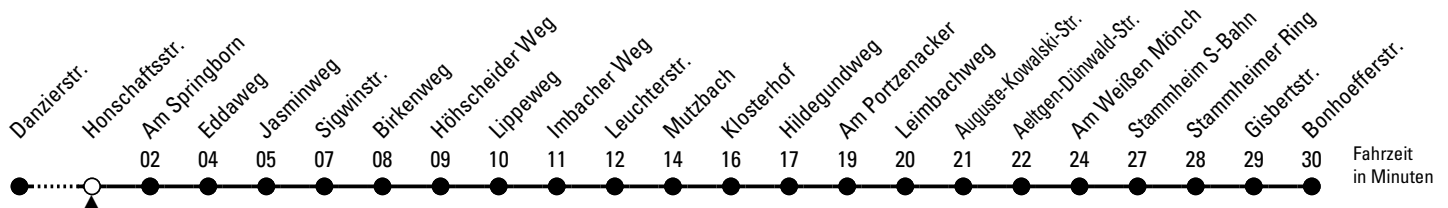

# Richtung Stammheim

über Dünwald

Abfahrthaltestelle: Honschaftsstr.

Gültig ab 10.12.2023

ohne Gewähr

🕒	Montag - Freitag	Samstag	Sonn- und Feiertag	🕒
0	19 49	19 49	19 49	0
1	--	--	--	1
2	--	--	--	2
3	--	--	--	3
4	37 <sup>◇</sup> 57	35	--	4
5	17 37 57	05 35	--	5
6	17 37 57	05 35	49	6
7	07 <sup>◆</sup> 17 27 <sup>◆</sup> 37 47 <sup>◆</sup> 57	05 35	19 49	7
8	07 <sup>◆</sup> 17 37 57	05 37 57	19 49	8
9	17 37 57	17 37 57	19 49	9
10	17 37 57	17 37 57	05 35	10
11	17 37 57	17 37 57	05 36	11
12	17 37 47 <sup>◆</sup> 57	17 37 57	06 36 51 <sup>◇</sup>	12
13	07 <sup>◆</sup> 17 27 <sup>◆</sup> 37 57	17 37 57	06 21 <sup>◇</sup> 36 51 <sup>◇</sup>	13
14	17 37 57	17 37 57	06 21 <sup>◇</sup> 36 51 <sup>◇</sup>	14
15	07 <sup>◆</sup> 17 27 <sup>◆</sup> 37 47 <sup>◆</sup> 57	17 37 57	06 21 <sup>◇</sup> 36 51 <sup>◇</sup>	15
16	07 <sup>◆</sup> 17 27 <sup>◆</sup> 37 47 <sup>◆</sup> 57	17 37 57	06 21 <sup>◇</sup> 36 51 <sup>◇</sup>	16
17	07 <sup>◆</sup> 17 27 <sup>◆</sup> 37 47 <sup>◆</sup> 57	17 37 57	06 21 <sup>◇</sup> 36 51 <sup>◇</sup>	17
18	07 <sup>◆</sup> 17 27 <sup>◆</sup> 37 47 <sup>◆</sup> 57	17 37 57	06 21 <sup>◇</sup> 36 51 <sup>◇</sup>	18
19	17 37 57	17 37 57	06 21 <sup>◇</sup> 36 51 <sup>◇</sup>	19
20	10 40	10 40	10 40	20
21	10 40	10 40	10 40	21
22	10 40	10 40	10 40	22
23	10 40	10 40	10 40	23

◇ = bis Aeltgen-Dünwald-Str.

◆ = bis Birkenweg

Bitte beachten Sie die Sonderfahrpläne für Weihnachten, Silvester und Karneval.

Weitere Informationen: KVB-Kundencenter und [www.kvb.koeln](http://www.kvb.koeln)

Sprechender Fahrplan: 0800 3 504030 (kostenlos)

Schlaue Nummer: 0800 6 504030 (kostenlos)

Abfahrten  
auf Ihr Handy:  
QR-Code abtografieren