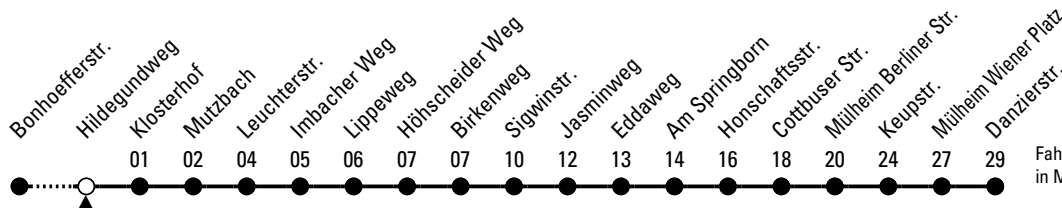

155

Richtung Mülheim

über Höhenhaus

AbfahrtsHaltestelle: Hildegundweg

Gültig ab 10.12.2023

ohne Gewähr

🕒	Montag - Freitag	Samstag	Sonn- und Feiertag	🕒
0	04 ◊ 34 ◊	04 ◊ 34 ◊	04 ◊ 34 ◊	0
1	--	--	--	1
2	--	--	--	2
3	--	--	--	3
4	47 ◊	--	--	4
5	07 ◊ 27 ◊ 49 ◊	37 ◊	--	5
6	09 29 49	07 ◊ 37 ◊	55 ◊	6
7	05 ^x 09 29 39 ^s 49	07 ◊ 37 ◊	25 ◊ 55 ◊	7
8	09 29 49	07 ◊ 37 ◊	25 ◊	8
9	09 29 49	09 ◊ 29 ◊ 49 ◊	05 ◊ 35 ◊	9
10	09 29 49	09 ◊ 29 ◊ 49 ◊	05 ◊ 35 ◊	10
11	09 29 49	09 ◊ 29 ◊ 49 ◊	05 ◊ 37 ◊	11
12	09 29 49	09 ◊ 29 ◊ 49 ◊	07 ◊ 37 ◊ 52 ◊	12
13	09 29 49	09 ◊ 29 ◊ 49 ◊	07 ◊ 22 ◊ 37 ◊ 52 ◊	13
14	09 29 49	09 ◊ 29 ◊ 49 ◊	07 ◊ 22 ◊ 37 ◊ 52 ◊	14
15	09 29 49	09 ◊ 29 ◊ 49 ◊	07 ◊ 22 ◊ 37 ◊ 52 ◊	15
16	09 29 49	09 ◊ 29 ◊ 49 ◊	07 ◊ 22 ◊ 37 ◊ 52 ◊	16
17	09 29 49	09 ◊ 29 ◊ 49 ◊	07 ◊ 22 ◊ 37 ◊ 52 ◊	17
18	09 29 49	09 ◊ 29 ◊ 49 ◊	07 ◊ 22 ◊ 37 ◊ 52 ◊	18
19	09 29 49	09 ◊ 29 ◊ 49 ◊	07 ◊ 22 ◊ 37 ◊	19
20	04 ◊ 34 ◊	04 ◊ 34 ◊	04 ◊ 34 ◊	20
21	04 ◊ 34 ◊	04 ◊ 34 ◊	04 ◊ 34 ◊	21
22	04 ◊ 34 ◊	04 ◊ 34 ◊	04 ◊ 34 ◊	22
23	04 ◊ 34 ◊	04 ◊ 34 ◊	04 ◊ 34 ◊	23

◊ = bis Mülheim Berliner Str.

X = nur an Schultagen; verkehrt über
Bürgerpark Mülheim - Dünnwalder Str.
bis Mülheim Wiener Platz

S = nur an Schultagen

Fahrzeit
in Minuten

Bitte beachten Sie die Sonderfahrpläne für Weihnachten, Silvester und Karneval.

Weitere Informationen: KVB-Kundencenter und www.kvb.koeln

Sprechender Fahrplan: 0800 3 504030 (kostenlos)

Schlaue Nummer: 0800 6 504030 (kostenlos)

Abfahrten
auf Ihr Handy:
QR-Code abtografieren