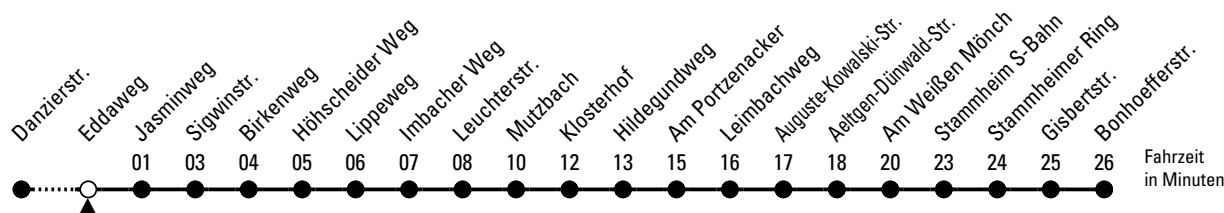

155

Richtung Stammheim

über Dünwald

AbfahrtsHaltestelle: Eddaweg

Gültig ab 10.12.2023

ohne Gewähr

🕒	Montag - Freitag	Samstag	Sonn- und Feiertag	🕒
0	21 51	21 51	21 51	0
1	--	--	--	1
2	--	--	--	2
3	--	--	--	3
4	41 [◇]	39	--	4
5	01 21 41	09 39	--	5
6	01 21 41	09 39	51	6
7	01 11 [◆] 21 31 [◆] 41 51 [◆]	09 39	21 51	7
8	01 11 [◆] 21 41	09 41	21 51	8
9	01 21 41	01 21 41	21 51	9
10	01 21 41	01 21 41	07 37	10
11	01 21 41	01 21 41	07 40	11
12	01 21 41 51 [◆]	01 21 41	10 40 55 [◇]	12
13	01 11 [◆] 21 31 [◆] 41	01 21 41	10 25 [◇] 40 55 [◇]	13
14	01 21 41	01 21 41	10 25 [◇] 40 55 [◇]	14
15	01 11 [◆] 21 31 [◆] 41 51 [◆]	01 21 41	10 25 [◇] 40 55 [◇]	15
16	01 11 [◆] 21 31 [◆] 41 51 [◆]	01 21 41	10 25 [◇] 40 55 [◇]	16
17	01 11 [◆] 21 31 [◆] 41 51 [◆]	01 21 41	10 25 [◇] 40 55 [◇]	17
18	01 11 [◆] 21 31 [◆] 41 51 [◆]	01 21 41	10 25 [◇] 40 55 [◇]	18
19	01 21 41	01 21 41	10 25 [◇] 40 55 [◇]	19
20	01 12 42	01 12 42	12 42	20
21	12 42	12 42	12 42	21
22	12 42	12 42	12 42	22
23	12 42	12 42	12 42	23

◇ = bis Aeltgen-Dünwald-Str.

◆ = bis Birkenweg

Bitte beachten Sie die Sonderfahrpläne für Weihnachten, Silvester und Karneval.

Weitere Informationen: KVB-Kundencenter und www.kvb.koeln

Sprechender Fahrplan: 0800 3 504030 (kostenlos)

Schlaue Nummer: 0800 6 504030 (kostenlos)

Abfahrten auf Ihr Handy: QR-Code abfotografieren