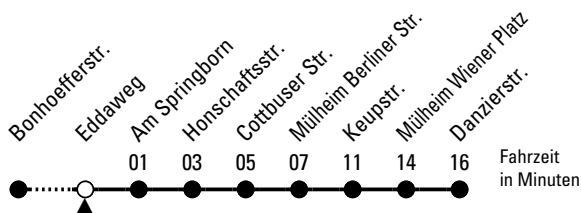

155

Richtung Mülheim

Abfahrthaltestelle: Eddaweg

Gültig ab 10.12.2023

ohne Gewähr

🕒	Montag - Freitag	Samstag	Sonn- und Feiertag	🕒
0	14 ◊ 44 ◊	14 ◊ 44 ◊	14 ◊ 44 ◊	0
1	--	--	--	1
2	--	--	--	2
3	--	--	--	3
4	58 ◊	--	--	4
5	18 ◊ 38 ◊	04 ◊ 49 ◊	--	5
6	02 ◊ 22 42 52	19 ◊ 49 ◊	--	6
7	02 12 17 ^x 22 32 42 52	19 ◊ 49 ◊	05 ◊ 35 ◊	7
8	02 12 22 32 42 52	19 ◊ 49 ◊	05 ◊ 35 ◊	8
9	02 22 42	22 ◊ 42 ◊	15 ◊ 45 ◊	9
10	02 22 42	02 ◊ 22 ◊ 42 ◊	15 ◊ 45 ◊	10
11	02 22 42	02 ◊ 22 ◊ 42 ◊	15 ◊ 49 ◊	11
12	02 22 42	02 ◊ 22 ◊ 42 ◊	19 ◊ 49 ◊	12
13	02 12 22 32 42 52	02 ◊ 22 ◊ 42 ◊	04 ◊ 19 ◊ 34 ◊ 49 ◊	13
14	02 22 42	02 ◊ 22 ◊ 42 ◊	04 ◊ 19 ◊ 34 ◊ 49 ◊	14
15	02 22 32 42 52	02 ◊ 22 ◊ 42 ◊	04 ◊ 19 ◊ 34 ◊ 49 ◊	15
16	02 12 22 32 42 52	02 ◊ 22 ◊ 42 ◊	04 ◊ 19 ◊ 34 ◊ 49 ◊	16
17	02 12 22 32 42 52	02 ◊ 22 ◊ 42 ◊	04 ◊ 19 ◊ 34 ◊ 49 ◊	17
18	02 12 22 32 42 52	02 ◊ 22 ◊ 42 ◊	04 ◊ 19 ◊ 34 ◊ 49 ◊	18
19	02 22 42	02 ◊ 22 ◊ 42 ◊	04 ◊ 19 ◊ 34 ◊ 49 ◊	19
20	02 14 ◊ 44 ◊	02 ◊ 14 ◊ 44 ◊	14 ◊ 44 ◊	20
21	14 ◊ 44 ◊	14 ◊ 44 ◊	14 ◊ 44 ◊	21
22	14 ◊ 44 ◊	14 ◊ 44 ◊	14 ◊ 44 ◊	22
23	14 ◊ 44 ◊	14 ◊ 44 ◊	14 ◊ 44 ◊	23

◊ = bis Mülheim Berliner Str.

X = nur an Schultagen; verkehrt über
Bürgerpark Mülheim - Dünnwalder Str.
bis Mülheim Wiener Platz

Bitte beachten Sie die Sonderfahrpläne für Weihnachten, Silvester und Karneval.

Weitere Informationen: KVB-Kundencenter und www.kvb.koeln

Sprechender Fahrplan: 0800 3 504030 (kostenlos)

Schlaue Nummer: 0800 6 504030 (kostenlos)

Abfahrten
auf Ihr Handy:
QR-Code abfotografieren