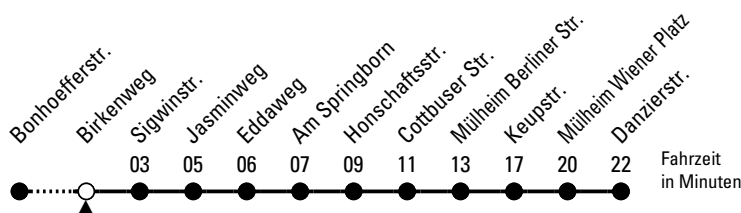

155

Richtung Mülheim

Abfahrthaltestelle: Birkenweg (Bussteig C)

Gültig ab 10.12.2023

ohne Gewähr

🕒	Montag - Freitag	Samstag	Sonn- und Feiertag	🕒
0	--	--	--	0
1	--	--	--	1
2	--	--	--	2
3	--	--	--	3
4	--	--	--	4
5	--	00 [◇]	--	5
6	48	--	--	6
7	08 13 ^x 18 [*] 28 38 [*] 48 58 [*]	--	--	7
8	08 18 [*] 28 38 [*] 48 58 [*]	--	--	8
9	--	--	--	9
10	--	--	--	10
11	--	--	--	11
12	38 [*] 58 [*]	--	--	12
13	08 18 [*] 28 38 [*] 48 58 [*]	--	--	13
14	18 [*] 38 [*] 58 [*]	--	--	14
15	18 [*] 28 38 [*] 48 58 [*]	--	--	15
16	08 28 48	--	--	16
17	08 28 48	--	--	17
18	08 28 48	--	--	18
19	--	--	--	19
20	--	--	--	20
21	--	--	--	21
22	--	--	--	22
23	--	--	--	23

◇ = bis Mülheim Berliner Str.

X = nur an Schultagen; verkehrt über
Bürgerpark Mülheim - Dünnwalder Str.
bis Mülheim Wiener Platz

* = nur an Schultagen; verkehrt
an schulfreien Tagen ab
Bussteig B

Bitte beachten Sie die Sonderfahrpläne für Weihnachten, Silvester und Karneval.

Weitere Informationen: KVB-Kundencenter und www.kvb.koeln

Sprechender Fahrplan: 0800 3 504030 (kostenlos)

Schlaue Nummer: 0800 6 504030 (kostenlos)

Abfahrten
auf Ihr Handy:
QR-Code abtografieren