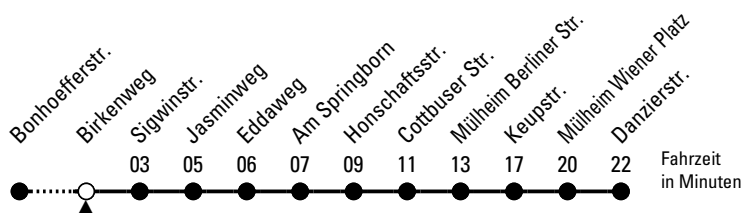

155

Richtung Mülheim

AbfahrtsHaltestelle: Birkenweg (Bussteig B)

Gültig ab 10.12.2023

ohne Gewähr

🕒	Montag - Freitag	Samstag	Sonn- und Feiertag	🕒
0	11 [◇] 41 [◇]	11 [◇] 41 [◇]	11 [◇] 41 [◇]	0
1	--	--	--	1
2	--	--	--	2
3	--	--	--	3
4	54 [◇]	--	--	4
5	14 [◇] 34 [◇] 58 [◇]	00 ^c 45 [◇]	--	5
6	18 38 48 ^c 58	15 [◇] 45 [◇]	--	6
7	08 ^c 13 ^x 18 ^B 28 ^c 38 ^B 48 ^c 58 ^B	15 [◇] 45 [◇]	02 [◇] 32 [◇]	7
8	08 ^c 18 ^B 28 ^c 38 ^B 48 ^c 58 ^B	15 [◇] 45 [◇]	02 [◇] 32 [◇]	8
9	18 38 58	18 [◇] 38 [◇] 58 [◇]	12 [◇] 42 [◇]	9
10	18 38 58	18 [◇] 38 [◇] 58 [◇]	12 [◇] 42 [◇]	10
11	18 38 58	18 [◇] 38 [◇] 58 [◇]	12 [◇] 45 [◇]	11
12	18 38 ^B 58 ^B	18 [◇] 38 [◇] 58 [◇]	15 [◇] 45 [◇]	12
13	08 ^c 18 ^B 28 ^c 38 ^B 48 ^c 58 ^B	18 [◇] 38 [◇] 58 [◇]	00 [◇] 15 [◇] 30 [◇] 45 [◇]	13
14	18 ^B 38 ^B 58 ^B	18 [◇] 38 [◇] 58 [◇]	00 [◇] 15 [◇] 30 [◇] 45 [◇]	14
15	18 ^B 28 ^c 38 ^B 48 ^c 58 ^B	18 [◇] 38 [◇] 58 [◇]	00 [◇] 15 [◇] 30 [◇] 45 [◇]	15
16	08 ^c 18 28 ^c 38 48 ^c 58	18 [◇] 38 [◇] 58 [◇]	00 [◇] 15 [◇] 30 [◇] 45 [◇]	16
17	08 ^c 18 28 ^c 38 48 ^c 58	18 [◇] 38 [◇] 58 [◇]	00 [◇] 15 [◇] 30 [◇] 45 [◇]	17
18	08 ^c 18 28 ^c 38 48 ^c 58	18 [◇] 38 [◇] 58 [◇]	00 [◇] 15 [◇] 30 [◇] 45 [◇]	18
19	18 38 58	18 [◇] 38 [◇] 58 [◇]	00 [◇] 15 [◇] 30 [◇] 45 [◇]	19
20	11 [◇] 41 [◇]	11 [◇] 41 [◇]	11 [◇] 41 [◇]	20
21	11 [◇] 41 [◇]	11 [◇] 41 [◇]	11 [◇] 41 [◇]	21
22	11 [◇] 41 [◇]	11 [◇] 41 [◇]	11 [◇] 41 [◇]	22
23	11 [◇] 41 [◇]	11 [◇] 41 [◇]	11 [◇] 41 [◇]	23

◇ = bis Mülheim Berliner Str.

X = nur an Schultagen; verkehrt über
Bürgerpark Mülheim - Dünnwalder Str.
bis Mülheim Wiener Platz

B = an Schultagen ab Bussteig C; an
schulfreien Tagen ab Bussteig B
C = ab Bussteig C

Bitte beachten Sie die Sonderfahrpläne für Weihnachten, Silvester und Karneval.

Weitere Informationen: KVB-Kundencenter und www.kvb.koeln

Sprechender Fahrplan: 0800 3 504030 (kostenlos)

Schlaue Nummer: 0800 6 504030 (kostenlos)

Abfahrten
auf Ihr Handy:
QR-Code abfotografieren