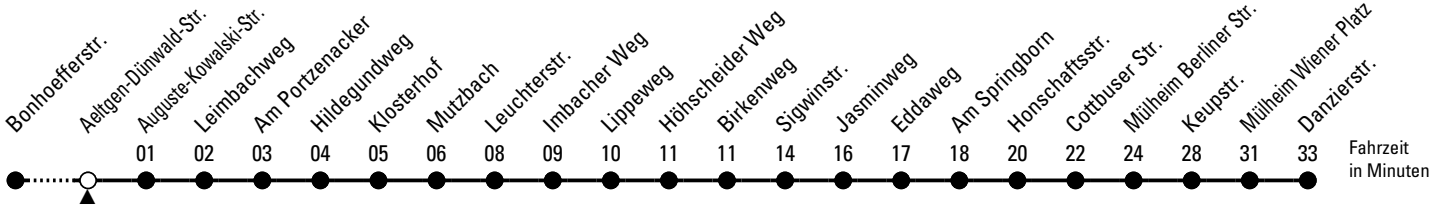

# Richtung Mülheim

über Höhenhaus

Abfahrthaltestelle: Aeltgen-Dünwald-Str.

Gültig ab 10.12.2023

ohne Gewähr

🕒	Montag - Freitag	Samstag	Sonn- und Feiertag	🕒
0	00 ◊ 30 ◊	00 ◊ 30 ◊	00 ◊ 30 ◊	0
1	--	--	--	1
2	--	--	--	2
3	--	--	--	3
4	43 ◊	--	--	4
5	03 ◊ 23 ◊ 45 ◊	33 ◊	--	5
6	05 25 45	03 ◊ 33 ◊	51 ◊	6
7	01 <sup>x</sup> 05 25 35 <sup>s</sup> 45	03 ◊ 33 ◊	21 ◊ 51 ◊	7
8	05 25 45	03 ◊ 33 ◊	21 ◊	8
9	05 25 45	05 ◊ 25 ◊ 45 ◊	01 ◊ 31 ◊	9
10	05 25 45	05 ◊ 25 ◊ 45 ◊	01 ◊ 31 ◊	10
11	05 25 45	05 ◊ 25 ◊ 45 ◊	01 ◊ 33 ◊	11
12	05 25 45	05 ◊ 25 ◊ 45 ◊	03 ◊ 33 ◊ 48 ◊	12
13	05 25 45	05 ◊ 25 ◊ 45 ◊	03 ◊ 18 ◊ 33 ◊ 48 ◊	13
14	05 25 45	05 ◊ 25 ◊ 45 ◊	03 ◊ 18 ◊ 33 ◊ 48 ◊	14
15	05 25 45	05 ◊ 25 ◊ 45 ◊	03 ◊ 18 ◊ 33 ◊ 48 ◊	15
16	05 25 45	05 ◊ 25 ◊ 45 ◊	03 ◊ 18 ◊ 33 ◊ 48 ◊	16
17	05 25 45	05 ◊ 25 ◊ 45 ◊	03 ◊ 18 ◊ 33 ◊ 48 ◊	17
18	05 25 45	05 ◊ 25 ◊ 45 ◊	03 ◊ 18 ◊ 33 ◊ 48 ◊	18
19	05 25 45	05 ◊ 25 ◊ 45 ◊	03 ◊ 18 ◊ 33 ◊	19
20	00 ◊ 30 ◊	00 ◊ 30 ◊	00 ◊ 30 ◊	20
21	00 ◊ 30 ◊	00 ◊ 30 ◊	00 ◊ 30 ◊	21
22	00 ◊ 30 ◊	00 ◊ 30 ◊	00 ◊ 30 ◊	22
23	00 ◊ 30 ◊	00 ◊ 30 ◊	00 ◊ 30 ◊	23

◊ = bis Mülheim Berliner Str.

X = nur an Schultagen; verkehrt über  
Bürgerpark Mülheim - Dünnwalder Str.  
bis Mülheim Wiener Platz

S = nur an Schultagen

Bitte beachten Sie die Sonderfahrpläne für Weihnachten, Silvester und Karneval.  
 Weitere Informationen: KVB-Kundencenter und [www.kvb.koeln](http://www.kvb.koeln)  
 Sprechender Fahrplan: 0800 3 504030 (kostenlos)  
 Schlaue Nummer: 0800 6 504030 (kostenlos)