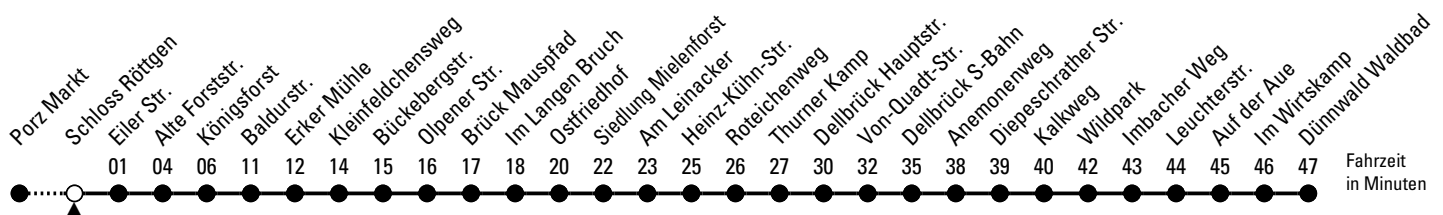

154

Richtung Dünwald

über Brück - Dellbrück

Abfahrthaltestelle: Schloss Röttgen

Gültig ab 10.12.2023

ohne Gewähr

🕒	Montag - Freitag	Samstag	Sonn- und Feiertag	🕒
0	--	--	--	0
1	--	--	--	1
2	--	--	--	2
3	--	--	--	3
4	--	--	--	4
5	38 58	43	--	5
6	18 38 58	13 43	--	6
7	18 38 58	13 43	--	7
8	18 38 58	13 43	46 [◇]	8
9	18 38 58	13 38 58	46 [◇]	9
10	18 38 58	18 38 58	46	10
11	18 38 58	18 38 58	16 46	11
12	18 38 58	18 38 58	16 43	12
13	18 38 58	18 38 58	13 43	13
14	18 38 58	18 38 58	13 43	14
15	18 38 58	18 38 58	13 43	15
16	18 38 58	18 38 58	13 43	16
17	18 38 58	18 38 58	13 43	17
18	18 38 58	18 38 58	13 43	18
19	28 58	28 58	13 43	19
20	28	28	01 31	20
21	01 31	01 31	01 31	21
22	01 31	01 31	01 31	22
23	--	--	--	23

◇ = bis Diepeschrather Str.

Bitte beachten Sie die Sonderfahrpläne für Weihnachten, Silvester und Karneval.

Weitere Informationen: KVB-Kundencenter und www.kvb.koeln

Sprechender Fahrplan: 0800 3 504030 (kostenlos)

Schlaue Nummer: 0800 6 504030 (kostenlos)

Abfahrten
auf Ihr Handy:
QR-Code abtrotografieren