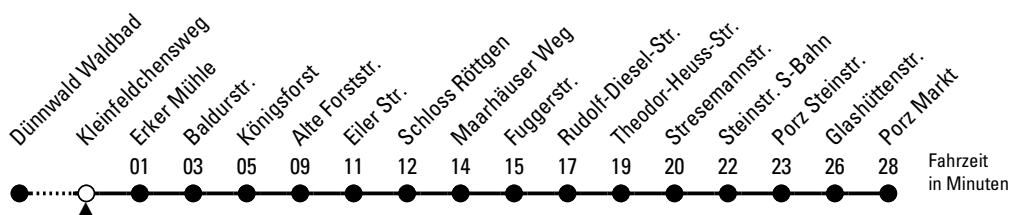

154

Richtung Porz Markt

über Rath/Heumar - Eil

AbfahrtsHaltestelle: Kleinfeldchensweg

Gültig ab 10.12.2023

ohne Gewähr

🕒	Montag - Freitag	Samstag	Sonn- und Feiertag	🕒
0	--	--	--	0
1	--	--	--	1
2	--	--	--	2
3	--	--	--	3
4	--	--	--	4
5	51	--	--	5
6	11 31 51	17 47	--	6
7	11 31 51	17 47	56	7
8	11 31 51	17 47	56	8
9	11 31 51	17 31 51	56	9
10	11 31 51	11 31 51	56	10
11	11 31 51	11 31 51	41	11
12	11 31 51	11 31 51	11 41	12
13	11 31 51	11 31 51	11 48	13
14	11 31 51	11 31 51	18 48	14
15	11 31 51	11 31 51	18 48	15
16	11 31 51	11 31 51	18 48	16
17	11 31 51	11 31 51	18 48	17
18	11 31 51	11 31 51	18 48	18
19	11 41	11 31 51	18 48	19
20	11 26 56	11 26 56	26 56	20
21	26 56	26 56	26 56	21
22	26	26	26	22
23	--	--	--	23

Bitte beachten Sie die Sonderfahrpläne für Weihnachten, Silvester und Karneval.

Weitere Informationen: KVB-Kundencenter und www.kvb.koeln

Sprechender Fahrplan: 0800 3 504030 (kostenlos)

Schlaue Nummer: 0800 6 504030 (kostenlos)

Abfahrten
auf Ihr Handy:
QR-Code abtrotografieren