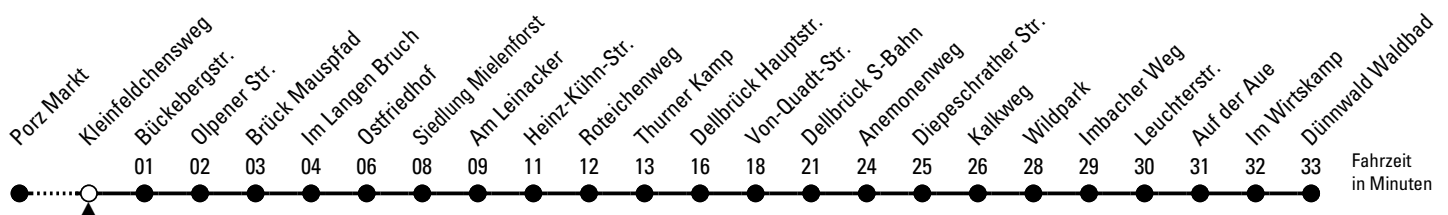

154

Richtung Dünnwald

über Dellbrück

AbfahrtsHaltestelle: Kleinfeldchensweg

Gültig ab 10.12.2023

ohne Gewähr

🕒	Montag - Freitag	Samstag	Sonn- und Feiertag	🕒
0	--	--	--	0
1	--	--	--	1
2	--	--	--	2
3	--	--	--	3
4	53	56	--	4
5	23 52	56	--	5
6	12 32 52	26 56	--	6
7	12 32 52	26 56	--	7
8	12 32 52	26 56	58 [◇]	8
9	12 32 52	26 52	58 [◇]	9
10	12 32 52	12 32 52	--	10
11	12 32 52	12 32 52	00 30	11
12	12 32 52	12 32 52	00 30 56	12
13	12 32 52	12 32 52	26 56	13
14	12 32 52	12 32 52	26 56	14
15	12 32 52	12 32 52	26 56	15
16	12 32 52	12 32 52	26 56	16
17	12 32 52	12 32 52	26 56	17
18	12 32 52	12 32 52	26 56	18
19	12 42	12 42	26 56	19
20	12 42	12 42	15 45	20
21	15 45	15 45	15 45	21
22	15 45	15 45	15 45	22
23	--	--	--	23

◇ = bis Diepeschrather Str.

Bitte beachten Sie die Sonderfahrpläne für Weihnachten, Silvester und Karneval.

Weitere Informationen: KVB-Kundencenter und www.kvb.koeln

Sprechender Fahrplan: 0800 3 504030 (kostenlos)

Schlaue Nummer: 0800 6 504030 (kostenlos)

Abfahrten
auf Ihr Handy:
QR-Code abtografieren