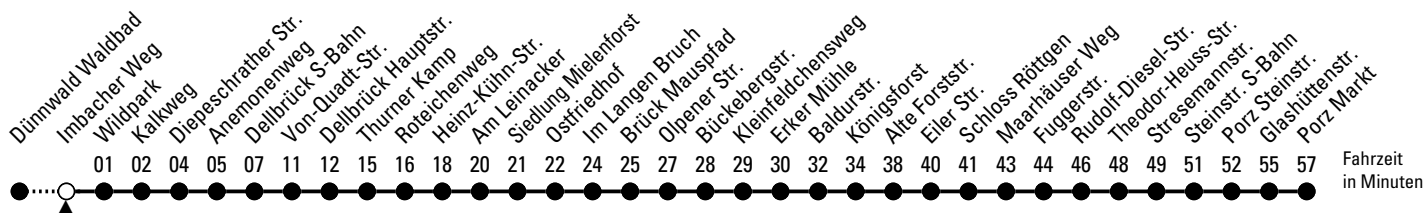

154

Richtung **Porz Markt** über Dellbrück - Brück - Rath/Heumar - Eil

AbfahrtsHaltestelle: Imbacher Weg

Gültig ab 10.12.2023

ohne Gewähr

🕒	Montag - Freitag	Samstag	Sonn- und Feiertag	🕒
0	--	--	--	0
1	--	--	--	1
2	--	--	--	2
3	--	--	--	3
4	--	--	--	4
5	22 42	48	--	5
6	02 22 42	18 48	--	6
7	02 22 42	18 48	--	7
8	02 22 42	18 48	--	8
9	02 22 42	02 22 42	--	9
10	02 22 42	02 22 42	--	10
11	02 22 42	02 22 42	14 44	11
12	02 22 42	02 22 42	14 44	12
13	02 22 42	02 22 42	19 49	13
14	02 22 42	02 22 42	19 49	14
15	02 22 42	02 22 42	19 49	15
16	02 22 42	02 22 42	19 49	16
17	02 22 42	02 22 42	19 49	17
18	02 22 42	02 22 42	19 49	18
19	12 42 59	02 22 42 59	19 59	19
20	29 59	29 59	29 59	20
21	29 59	29 59	29 59	21
22	--	--	--	22
23	--	--	--	23

Bitte beachten Sie die Sonderfahrpläne für Weihnachten, Silvester und Karneval.
 Weitere Informationen: KVB-Kundencenter und www.kvb.koeln
 Sprechender Fahrplan: 0800 3 504030 (kostenlos)
 Schlaue Nummer: 0800 6 504030 (kostenlos)

Abfahrten
auf Ihr Handy:
QR-Code abtrotografieren