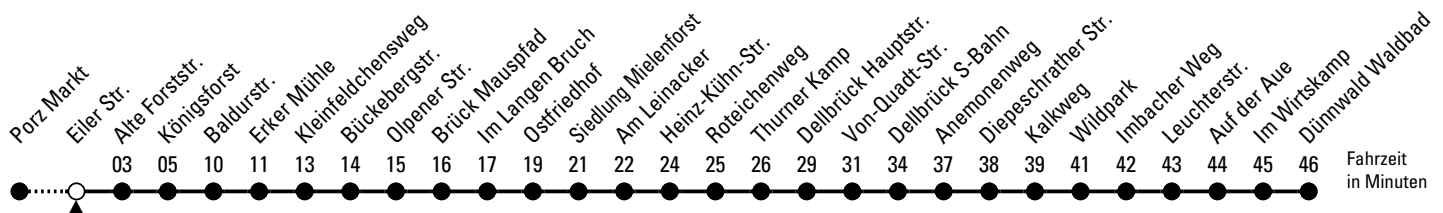

154

Richtung **Dünnwald** über Brück - Dellbrück

Abfahrthaltestelle: Eiler Str.

Gültig ab 10.12.2023

ohne Gewähr

🕒	Montag - Freitag	Samstag	Sonn- und Feiertag	🕒
0	--	--	--	0
1	--	--	--	1
2	--	--	--	2
3	--	--	--	3
4	--	--	--	4
5	39 59	44	--	5
6	19 39 59	14 44	--	6
7	19 39 59	14 44	--	7
8	19 39 59	14 44	47 [◇]	8
9	19 39 59	14 39 59	47 [◇]	9
10	19 39 59	19 39 59	47	10
11	19 39 59	19 39 59	17 47	11
12	19 39 59	19 39 59	17 44	12
13	19 39 59	19 39 59	14 44	13
14	19 39 59	19 39 59	14 44	14
15	19 39 59	19 39 59	14 44	15
16	19 39 59	19 39 59	14 44	16
17	19 39 59	19 39 59	14 44	17
18	19 39 59	19 39 59	14 44	18
19	29 59	29 59	14 44	19
20	29	29	02 32	20
21	02 32	02 32	02 32	21
22	02 32	02 32	02 32	22
23	--	--	--	23

◇ = bis Diepeschrather Str.

Bitte beachten Sie die Sonderfahrpläne für Weihnachten, Silvester und Karneval.

Weitere Informationen: KVB-Kundencenter und www.kvb.koeln

Sprechender Fahrplan: 0800 3 504030 (kostenlos)

Schlaue Nummer: 0800 6 504030 (kostenlos)

Abfahrten
auf Ihr Handy:
QR-Code abtografieren