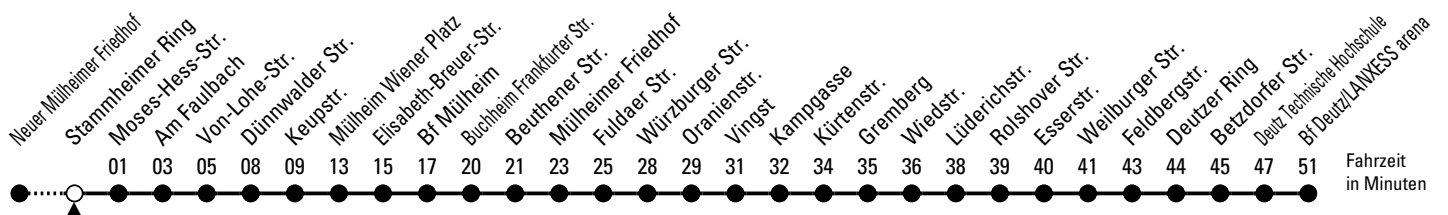

153

Richtung Deutz

über Wiener Platz - Buchheim - Höhenberg - Vingst - Humboldt/Gremberg

AbfahrtsHaltestelle: Stammheimer Ring

Gültig ab 10.12.2023

ohne Gewähr

🕒	Montag - Freitag	Samstag	Sonn- und Feiertag	🕒
0	23 43 ◊	23 43 ◊	23 43 ◊	0
1	13 ♦	13 ♦	13 ♦	1
2	--	--	--	2
3	--	--	--	3
4	45	58	--	4
5	05 25 45 55	28 43 58	53	5
6	05 15 25 35 45 55	13 28 43 58	23 53	6
7	05 15 25 35 45 55	13 28 43 58	23 53	7
8	05 15 25 35 45 55	13 28 43 55	23 52	8
9	05 15 25 35 45 55	05 15 25 35 45 55	22 52	9
10	05 15 25 35 45 55	05 15 25 35 45 55	22 52	10
11	05 15 25 35 45 55	05 15 25 35 45 55	22 43	11
12	05 15 25 35 45 55	05 15 25 35 45 55	13 43 58	12
13	05 15 25 35 45 55	05 15 25 35 45 55	13 28 43 58	13
14	05 15 25 35 45 55	05 15 25 35 45 55	13 28 43 58	14
15	05 15 25 35 45 55	05 15 25 35 45 55	13 28 43 58	15
16	05 15 25 35 45 55	05 15 25 35 45 55	13 28 43 58	16
17	05 15 25 35 45 55	05 15 25 35 45 55	13 28 43 58	17
18	05 15 30 45	05 15 30 45	13 28 43 58	18
19	00 15 30 52	00 15 30 52	13 28 52	19
20	22 52	22 52	22 52	20
21	22 52	22 52	22 52	21
22	22 52	22 52	22 52	22
23	23 53	23 53	23 53	23

◊ = bis Mülheim Wiener Platz

♦ = bis Keupstr.

Bitte beachten Sie die Sonderfahrpläne für Weihnachten, Silvester und Karneval.

Weitere Informationen: KVB-Kundencenter und www.kvb.koeln

Sprechender Fahrplan: 0800 3 504030 (kostenlos)

Schlaue Nummer: 0800 6 504030 (kostenlos)

Abfahrten auf Ihr Handy: QR-Code abtografieren