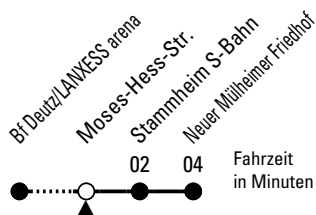

153

Richtung Neuer Mülheimer Friedhof

über Stammheim S-Bahn

AbfahrtsHaltestelle: Moses-Hess-Str.

Gültig ab 10.12.2023

ohne Gewähr

| 🕒 | Montag - Freitag | Samstag | Sonn- und Feiertag | 🕒 |
|----|-------------------|-------------------|--------------------|----|
| 0 | 24 | 24 | 24 | 0 |
| 1 | 02 | 02 | 02 | 1 |
| 2 | -- | -- | -- | 2 |
| 3 | -- | -- | -- | 3 |
| 4 | -- | -- | -- | 4 |
| 5 | 06 46 | 34 | 32 | 5 |
| 6 | 06 26 36 46 56 | 04 34 | 02 32 | 6 |
| 7 | 06 16 26 36 46 56 | 04 19 34 49 | 02 32 | 7 |
| 8 | 06 16 26 36 46 56 | 04 19 34 49 | 02 32 | 8 |
| 9 | 06 16 26 36 46 56 | 04 19 34 46 56 | 02 32 | 9 |
| 10 | 06 16 26 36 46 56 | 06 16 26 36 46 56 | 02 24 54 | 10 |
| 11 | 06 16 26 36 46 56 | 06 16 26 36 46 56 | 24 54 | 11 |
| 12 | 06 16 26 36 46 56 | 06 16 26 36 46 56 | 34 | 12 |
| 13 | 06 16 26 36 46 56 | 06 16 26 36 46 56 | 04 34 49 | 13 |
| 14 | 06 16 26 36 46 56 | 06 16 26 36 46 56 | 04 19 34 49 | 14 |
| 15 | 06 16 26 36 46 56 | 06 16 26 36 46 56 | 04 19 34 49 | 15 |
| 16 | 06 16 26 36 46 56 | 06 16 26 36 46 56 | 04 19 34 49 | 16 |
| 17 | 06 16 26 36 46 56 | 06 16 26 36 46 56 | 04 19 34 49 | 17 |
| 18 | 06 16 26 36 46 56 | 06 16 26 36 46 56 | 04 19 34 49 | 18 |
| 19 | 06 16 31 46 | 06 16 31 46 | 04 19 34 49 | 19 |
| 20 | 01 16 31 54 | 01 16 31 54 | 04 34 54 | 20 |
| 21 | 24 54 | 24 54 | 24 54 | 21 |
| 22 | 24 54 | 24 54 | 24 54 | 22 |
| 23 | 24 54 | 24 54 | 24 54 | 23 |

Bitte beachten Sie die Sonderfahrpläne für Weihnachten, Silvester und Karneval.

Weitere Informationen: KVB-Kundencenter und www.kvb.koeln

Sprechender Fahrplan: 0800 3 504030 (kostenlos)

Schlaue Nummer: 0800 6 504030 (kostenlos)

Abfahrten auf Ihr Handy: QR-Code abfotografieren